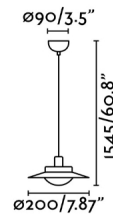

SIDE 200 est une lampe design créée par Alex&Manel Llusca pour Faro Barcelona. Sa structure solide et simple contraste avec l'association de couleurs. La couleur de la base fait ressortir la lumière qui est distribuée dans toute la pièce.

Caractéristiques générales

Fixation	Plafond
Genre	II
IP	20
Tension	100V-240V
Hertz	50/60Hz
Mètres de câble	1500mm
Tendeur inclus	Non
Puissance	6W

Matériel

Corps/Structure	Acier
Diffuseur	Verre

Finitions

Corps/Structure	Noir Mat
Diffuseur	Opal