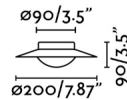

Caractéristiques générales

Fixation	Mur, Plafond
Genre	I
IP	20
Tension	100V-240V
Hertz	50/60Hz
Puissance	6W

Matériel

Corps/Structure	Acier
Diffuseur	Verre

Finitions

Corps/Structure	Noir Mat
Diffuseur	Opal

Caractéristiques de l'éclairage