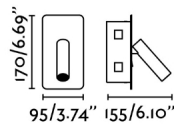

## Características generales

Fijación	Pared
Clase	I
IP	20
Voltaje	100V-240V
Hercios	50/60Hz
Tipo de interruptor	On/Off
Orientación vertical arriba	↻ 90
Orientación horizontal	↻ 350
Potencia	3W
Medida de corte	80x155mm