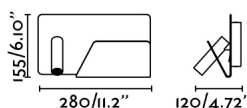

Características generales

Fijación	Pared
Clase	I
IP	20
Voltaje	100V-240V
Hercios	50/60Hz
Tipo de interruptor	On/Off
Orientación vertical arriba	↻ 90
Orientación horizontal	↻ 350
Potencia	3W

Material

Cuerpo/Estructura	Aluminio+Acero
--------------------------	----------------

Acabados

Cuerpo/Estructura	Gris
--------------------------	------

Características lumínicas

Fuente de luz incluida	Si
Temperatura	3000K
	
MacAdam Steps	>5 SDCM
LM	140lm
CRI	>80
Grados de apertura de la luz	30°
Orientación de la luz	Acento
Clasificación energética	F