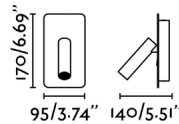

## Caractéristiques générales

Fixation	Mur
Genre	I
IP	20
Tension	100V-240V
Hertz	50/60Hz
Type de commutateur	On/Off
Orientation verticale vers le haut	↻ 90
Orientation horizontale	↻ 350
Puissance	3W