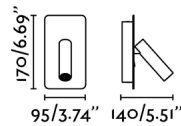

## Caractéristiques générales

Fixation	Mur
Genre	I
IP	20
Tension	100V-240V
Hertz	50/60Hz
Type de commutateur	On/Off
Orientation verticale vers le haut	↻ 90
Orientation horizontale	↻ 350
Puissance	3W