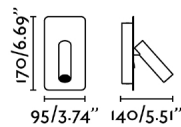

Características generales

Fijación	Pared
Clase	I
IP	20
Voltaje	100V-240V
Hercios	50/60Hz
Tipo de interruptor	On/Off
Orientación vertical arriba	↻ 90
Orientación horizontal	↻ 350
Potencia	3W

Material

Cuerpo/Estructura	Aluminio+Acero
-------------------	----------------

Acabados

Cuerpo/Estructura	Negro Mate
-------------------	------------

Características lumínicas

Fuente de luz incluida	Si
Temperatura	3000K
MacAdam Steps	>5 SDCM
LM	140lm
CRI	>80
Grados de apertura de la luz	30°
Orientación de la luz	Acento
Clasificación energética	F