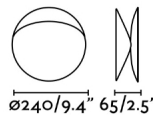

Caractéristiques générales

Fixation	Mur
Genre	I
IP	20
Tension	100V-240V
Hertz	50/60Hz
Orientation verticale vers le haut	⇒ 20
Orientation verticale vers le bas	⇒ 20
Puissance	15W

Matériel

Corps/Structure	Acier
-----------------	-------