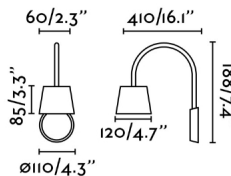

Caratteristiche generali

Fissare	Parete
Classe	I
IP	20
Voltaggio	100V-240V
Hertz	50/60Hz
Tipo di interruttore	On/Off
Potenza	3W

Materiale

Corpo/Struttura	Acciaio
Diffusore	Vetro
Schermo	Textilene

Finiture