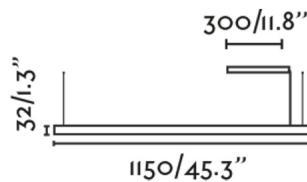

VICO est une lampe suspendue noire au style minimaliste très moderne. Il y a deux longueurs au choix. Il est également possible de choisir entre une installation encastrée au plafond ou avec le fleuron apparente. Voici la version de 115cm avec le fleuron de surface. Elle convient à tous les types d'espaces intérieurs tels que les salles à manger.

## Caractéristiques générales

Fixation	Plafond
Genre	II
IP	20
Tension	220V-240V
Hertz	50Hz
Mètres de câble	2000mm
Tendeur inclus	Oui
Puissance	30W