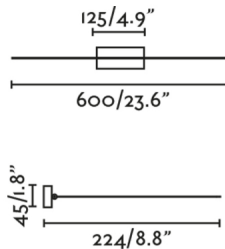

MAGRITTE es un iluminacuadros LED orientable, fabricado en acero. La fuente de iluminación es LED 12W 3000K 750Lm CRI>80, driver incluido. Es una lámpara de líneas minimalistas, por lo que cede todo el protagonismo al objeto que ilumina.

## Características generales

Fijación	Pared
Clase	II
IP	20
Voltaje	220V-240V
Hercios	50/60Hz
Orientación vertical arriba	↻ 90
Orientación vertical abajo	↻ 90
Potencia	12W