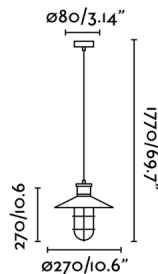

### Caractéristiques générales

Fixation	Plafond
Genre	II
IP	20
Tension	100V-240V
Hertz	50/60Hz
Mètres de câble	1500mm
Tendeur inclus	Non
Puissance	15W