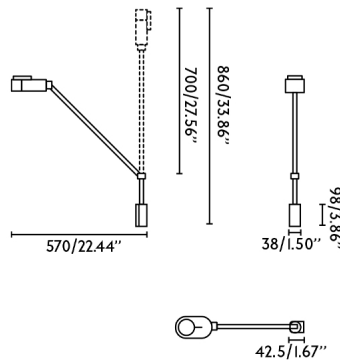

INVITING Lampada da parete braccio a parete bianco
Ref. 57318

INVITING è una lampada da parete con braccio regolabile in finitura bianca. È dotato di un LED dimmerabile integrato e consente di modificare la temperatura di colore (calda o fredda) e l'intensità della luce. La luce può essere regolata molto facilmente muovendo la roulette sulla testa della lampada: fatela scorrere per aumentare o diminuire l'intensità della luce o giratela da un lato o dall'altro per avere una luce più calda o più fredda. È realizzato in alluminio ed è altamente resistente. Ideale per leggere, studiare o lavorare.

Caratteristiche generali

Fissare	Parete
Classe	II
IP	20
Voltaggio	100V-240V
Hertz	50/60Hz
Metri di cavo	1900mm
Tipo di interruttore	Cursore
Orientamento verticale su	↻ 90
Orientamento verticale verso il basso	↻ 90
Orientation orizzontale	↻ 180
Potenza	6W