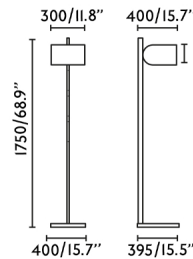

Características generales

Fijación	Suelo
Clase	II
IP	20
Voltaje	100V-240V
Hercios	50/60Hz
Metros de cable	2000mm
Tipo de interruptor	Pulsador
Potencia	15W

Material

Cuerpo/Estructura	Aluminio
Pantalla	Textilene