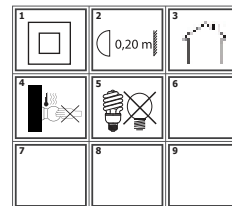

OFF

BOMBILLAS - BULBS

1 E27  Max.11W (no incl)

ICONOS - ICONES

CARACTERÍSTICAS ESPECÍFICAS
SPECIFIC FEATURES

220-240V ~ 50/60Hz