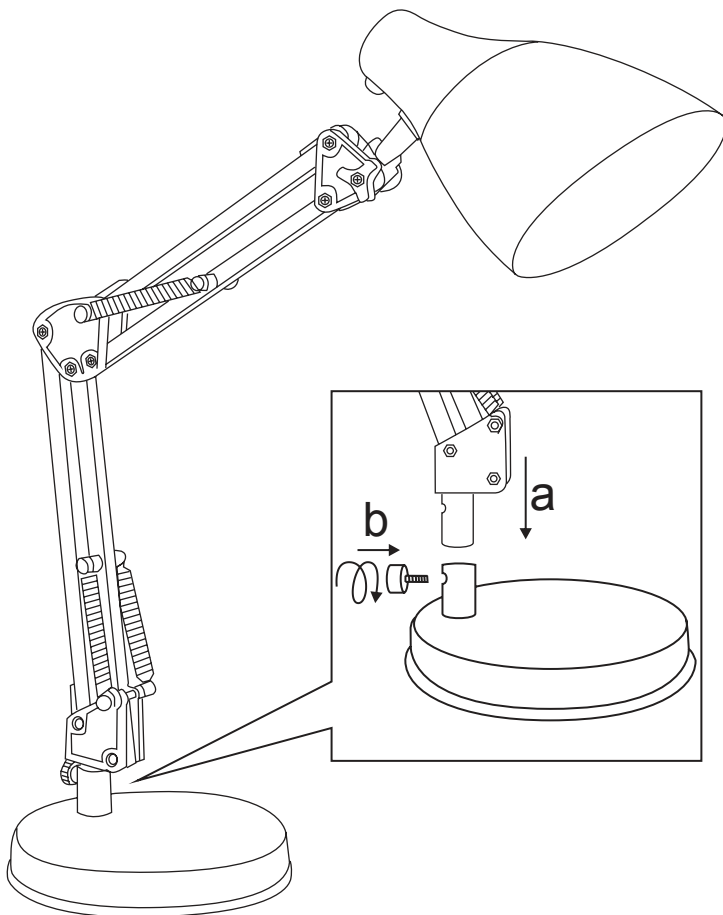

OFF

BOMBILLAS - BULBS

1 E27  Max.11W (no incl)

ICONOS - ICONES

CARACTERÍSTICAS ESPECÍFICAS
SPECIFIC FEATURES

220-240V ~ 50/60Hz