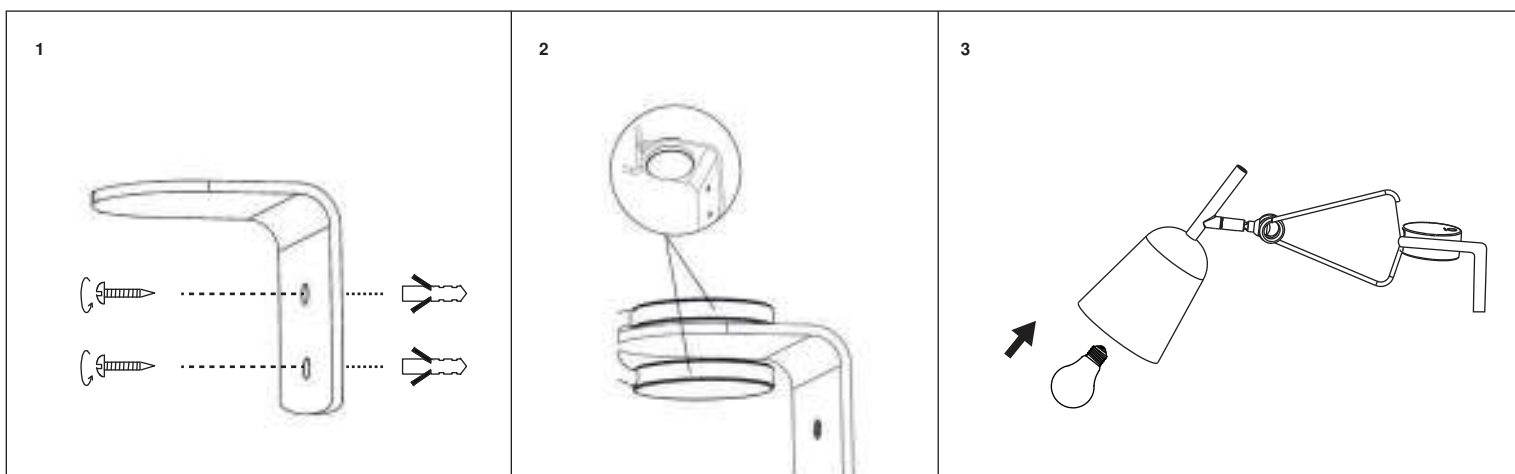

- ref. 51133 black+cream - negro+crema
- ref. 51134 chrome+white - cromo+blanco
- ref. 51135 white - blanco
- ref. 51136 grey+white - gris+blanco

studio: wall lamp accessory
ref. 51129

i refs. 51129, 51133, 51134, 51135, 51136
are sold separately
se venden por separado

LIGHT SOURCE - FUENTE DE LUZ

1 x E14 MAX 8W LED no incl

TECHNICAL FEATURES - CARACTERÍSTICAS TÉCNICAS

	Tz 1,6m			100V-240V~50Hz/60Hz
--	------------	--	--	---------------------