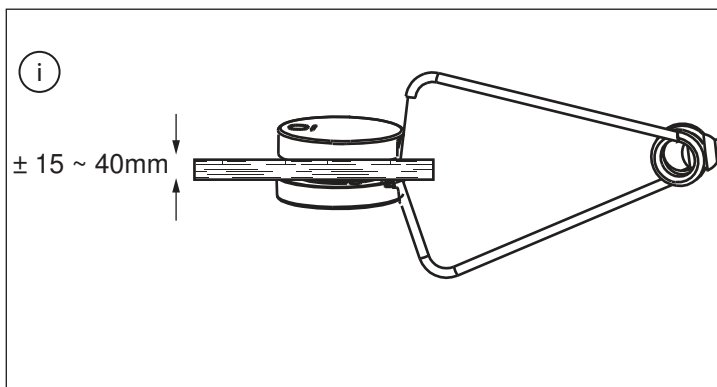

- ref. 51133 black+cream - negro+crema
- ref. 51134 chrome+white - cromo+blanco
- ref. 51135 white - blanco
- ref. 51136 grey+white - gris+blanco

studio: wall lamp accessory
ref. 51129

i refs. 51129, 51133, 51134, 51135, 51136
are sold separately
se venden por separado

LIGHT SOURCE - FUENTE DE LUZ

1 x E14 MAX 8W LED no incl

TECHNICAL FEATURES - CARACTERÍSTICAS TÉCNICAS

	Tz 1,6m			100V-240V~50Hz/60Hz
--	------------	--	--	---------------------