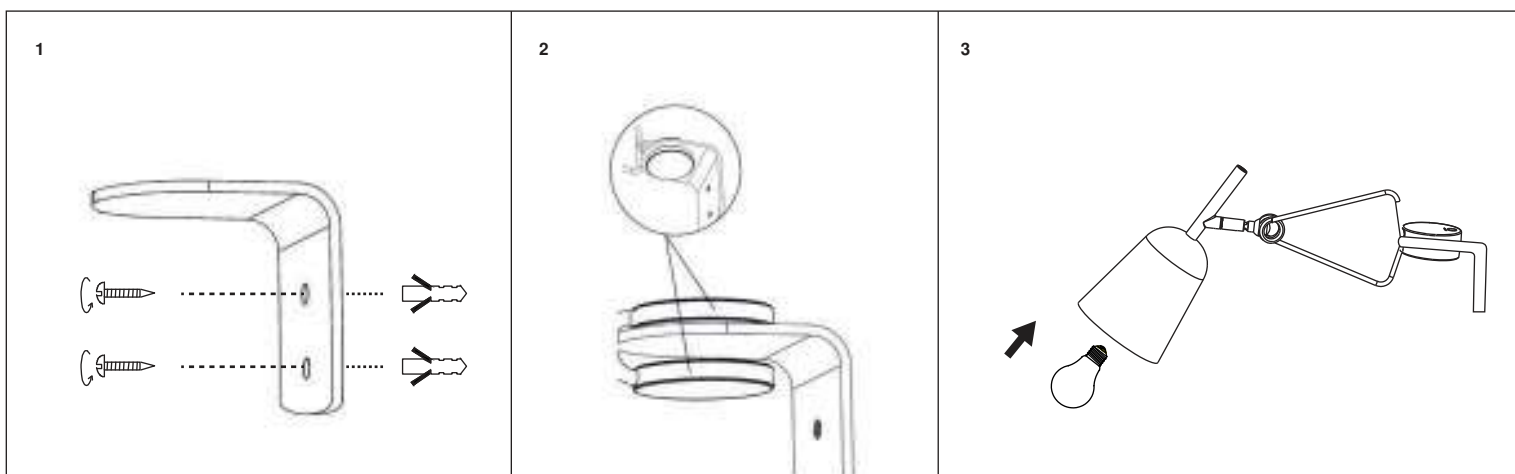

- ref. 51133 black+cream - negro+crema
- ref. 51134 chrome+white - cromo+blanco
- ref. 51135 white - blanco
- ref. 51136 grey+white - gris+blanco

studio: wall lamp accessory
ref. 51129

i refs. 51129, 51133, 51134, 51135, 51136
are sold separately
se venden por separado

LIGHT SOURCE - FUENTE DE LUZ

1 x E14 MAX 8W LED no incl

TECHNICAL FEATURES - CARACTERÍSTICAS TÉCNICAS

| | | | | |
|--|------------|--|--|---------------------|
| | Tz 1,6m | | | 100V-240V~50Hz/60Hz |
|--|------------|--|--|---------------------|