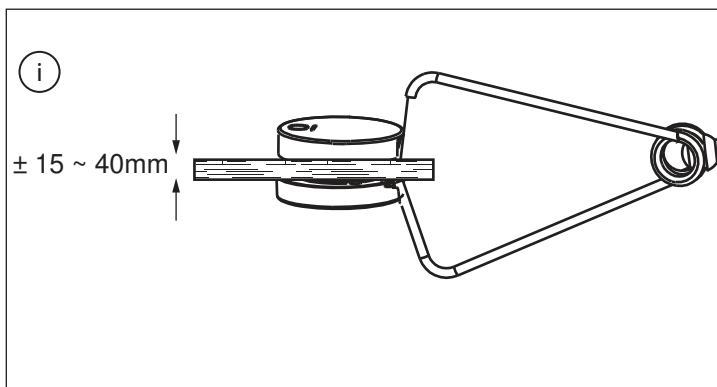

- ref. 51133 black+cream - negro+crema
- ref. 51134 chrome+white - cromo+blanco
- ref. 51135 white - blanco
- ref. 51136 grey+white - gris+blanco

studio: wall lamp accessory
ref. 51129

i refs. 51129, 51133, 51134, 51135, 51136
are sold separately
se venden por separado

LIGHT SOURCE - FUENTE DE LUZ

1 x E14 MAX 8W LED no incl

TECHNICAL FEATURES - CARACTERÍSTICAS TÉCNICAS

| | | | | |
|--|------------|--|--|---------------------|
| | Tz 1,6m | | | 100V-240V~50Hz/60Hz |
|--|------------|--|--|---------------------|