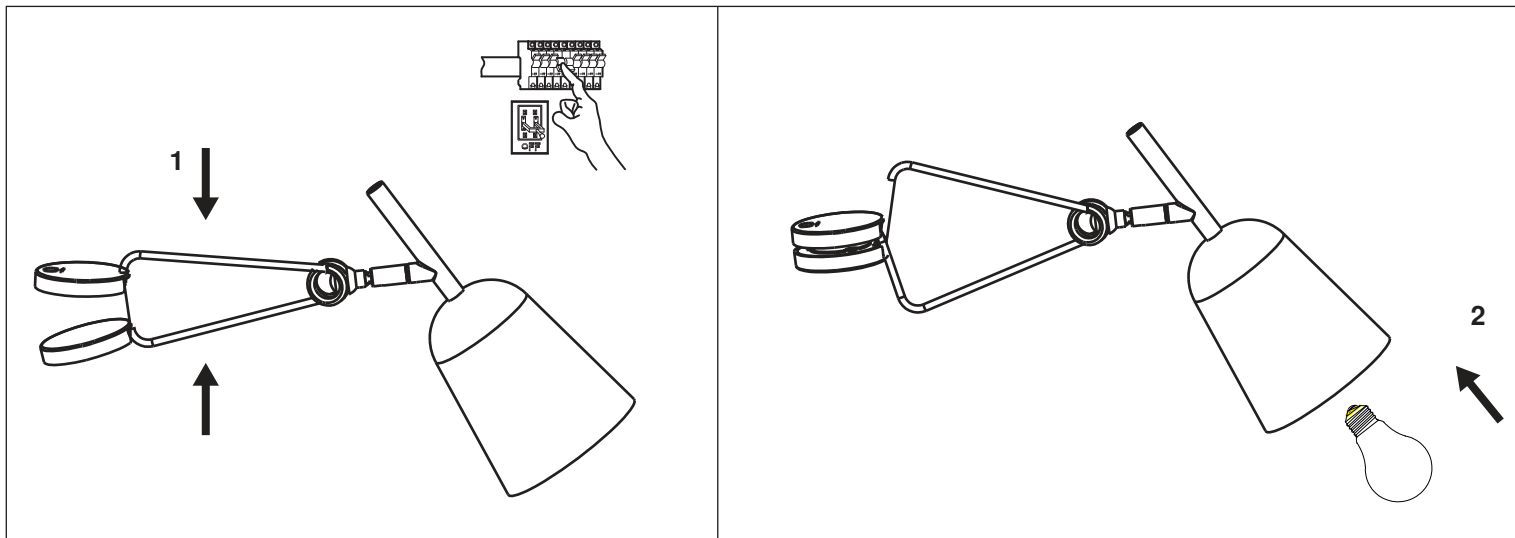

- ref. 51133 black+cream - negro+crema
- ref. 51134 chrome+white - cromo+blanco
- ref. 51135 white - blanco
- ref. 51136 grey+white - gris+blanco

studio: wall lamp accessory
ref. 51129

i refs. 51129, 51133, 51134, 51135, 51136
are sold separately
se venden por separado

LIGHT SOURCE - FUENTE DE LUZ

1 x E14 MAX 8W LED no incl

TECHNICAL FEATURES - CARACTERÍSTICAS TÉCNICAS

| | | | | |
|--|------------|--|--|---------------------|
| | Tz 1,6m | | | 100V-240V~50Hz/60Hz |
|--|------------|--|--|---------------------|