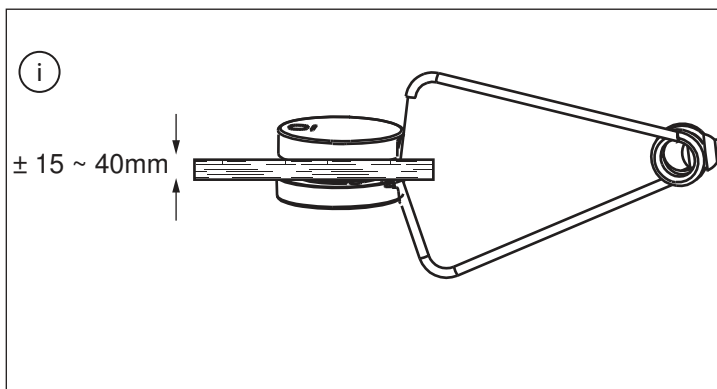

- ref. 51133 black+cream - negro+crema
- ref. 51134 chrome+white - cromo+blanco
- ref. 51135 white - blanco
- ref. 51136 grey+white - gris+blanco

studio: wall lamp accessory  
ref. 51129

**i** refs. 51129, 51133, 51134, 51135, 51136  
are sold separately  
se venden por separado

LIGHT SOURCE - FUENTE DE LUZ

1 x E14 MAX 8W LED no incl

TECHNICAL FEATURES - CARACTERÍSTICAS TÉCNICAS

	Tz 1,6m			100V-240V~50Hz/60Hz
--	------------	--	--	---------------------