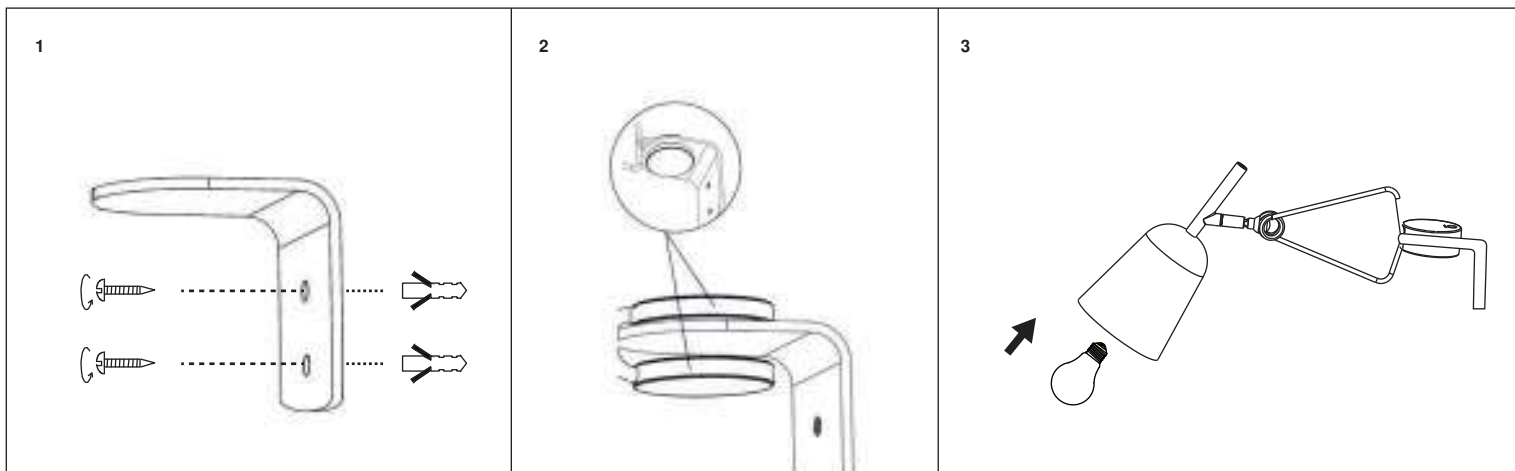

- ref. 51133 black+cream - negro+crema
- ref. 51134 chrome+white - cromo+blanco
- ref. 51135 white - blanco
- ref. 51136 grey+white - gris+blanco

studio: wall lamp accessory  
ref. 51129

**i** refs. 51129, 51133, 51134, 51135, 51136  
are sold separately  
se venden por separado

LIGHT SOURCE - FUENTE DE LUZ

1 x E14 MAX 8W LED no incl

TECHNICAL FEATURES - CARACTERÍSTICAS TÉCNICAS

	Tz 1,6m			100V-240V~50Hz/60Hz
--	------------	--	--	---------------------