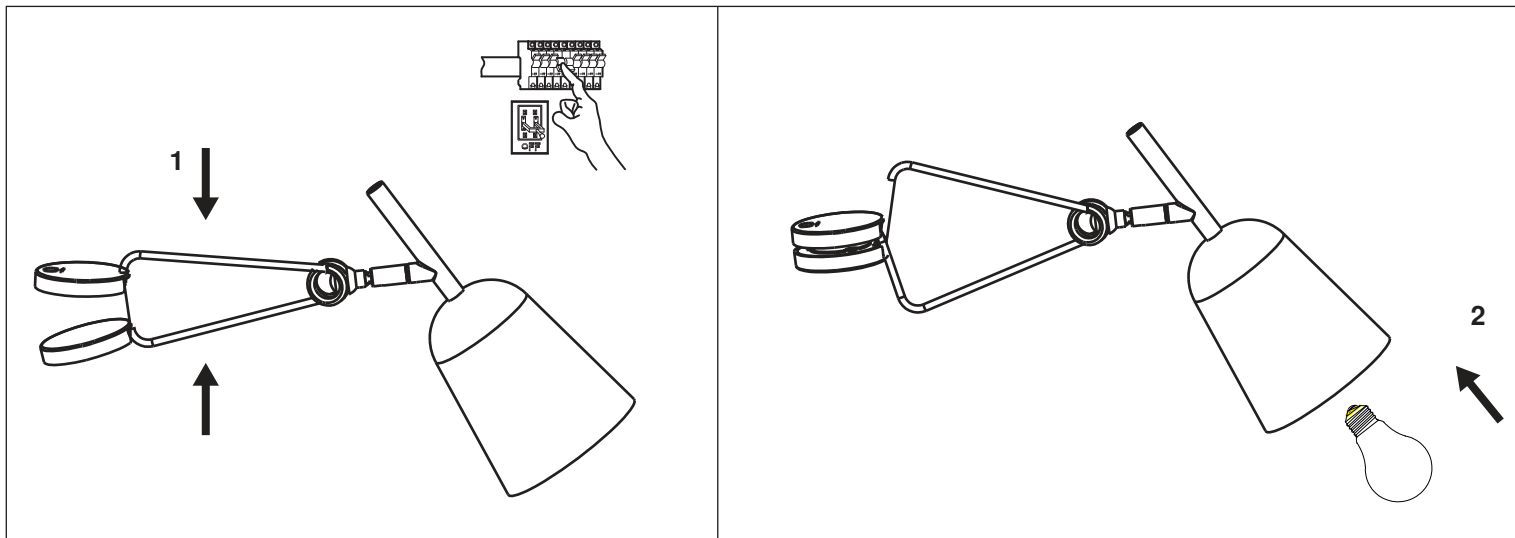

- ref. 51133 black+cream - negro+crema
- ref. 51134 chrome+white - cromo+blanco
- ref. 51135 white - blanco
- ref. 51136 grey+white - gris+blanco

studio: wall lamp accessory  
ref. 51129

**i** refs. 51129, 51133, 51134, 51135, 51136  
are sold separately  
se venden por separado

LIGHT SOURCE - FUENTE DE LUZ

1 x E14 MAX 8W LED no incl

TECHNICAL FEATURES - CARACTERÍSTICAS TÉCNICAS

	Tz 1,6m			100V-240V~50Hz/60Hz
--	------------	--	--	---------------------