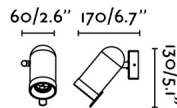

## Características generales

Fijación	Pared
Clase	I
IP	20
Voltaje	100V-240V
Hercios	50/60Hz
Tipo de interruptor	On/Off
Orientación vertical arriba	↻ 90
Orientación vertical abajo	↻ 90
Orientación horizontal	↻ 350
Potencia	8W