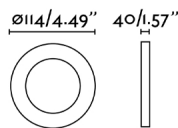

Características generales

Fijación	Techo
IP	20
Hercios	50/60Hz
Orientación vertical arriba	↻ 120
Medidas caja de empotrar	ø100mm
Potencia	8W
Medida de corte	ø100mm

Material

Cuerpo/Estructura	Aluminio
-------------------	----------