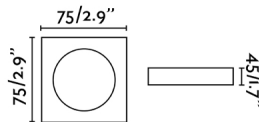

Características generales

Fijación	Techo
IP	20
Hercios	50/60Hz
Medidas caja de empotrar	70x70mm
Potencia	8W
Medida de corte	70x70mm

Material

Cuerpo/Estructura	Aluminio
-------------------	----------

Acabados