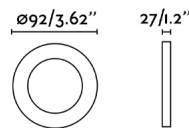

Características generales

Fijación	Techo
IP	20
Hercios	50/60Hz
Orientación vertical arriba	↻ 30
Orientación vertical abajo	↻ 30
Potencia	8W
Medida de corte	ø80mm

Material

Cuerpo/Estructura	Aluminio
-------------------	----------