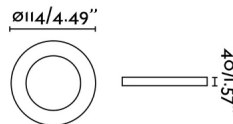

Características generales

Fijación	Techo
IP	20
Hercios	50/60Hz
Orientación vertical arriba	↻ 60
Orientación vertical abajo	↻ 60
Medidas caja de empotrar	ø100mm
Potencia	8W
Medida de corte	ø100mm

Material