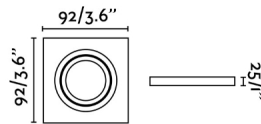

Características generales

Fijación	Techo
IP	20
Hercios	50/60Hz
Orientación vertical arriba	↻ 30
Orientación vertical abajo	↻ 30
Medidas caja de empotrar	ø80mm
Potencia	8W
Medida de corte	ø80mm

Material

Cuerpo/Estructura	Aluminio
-------------------	----------