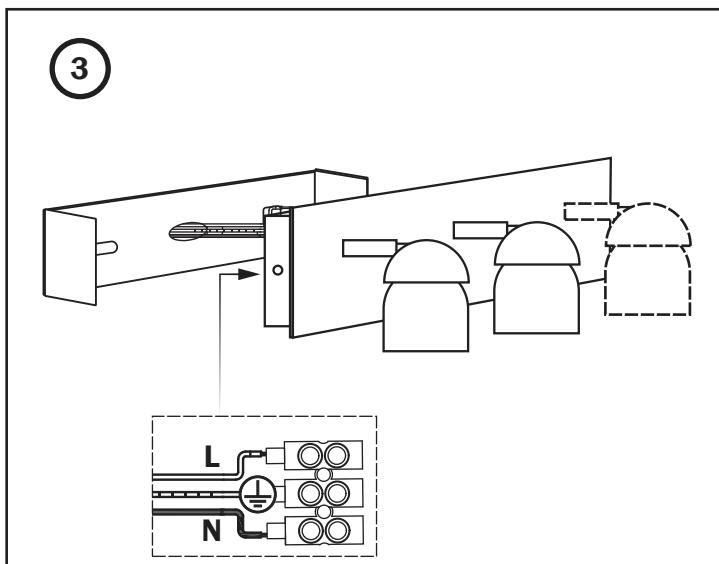

1 x GU10 MAX 8W LED not incl

TECHNICAL FEATURES - CARACTERÍSTICAS TÉCNICAS

IP20 100V-240V~50Hz/60Hz

LOREFAR, SL • Dinámica, nº1 • Polígono Industrial Santa Rita
08755 Castellbisbal • Barcelona • Spain
faro@lorefar.com • www.faro.es

LIGHT SOURCE - FUENTE DE LUZ

2 x GU10 MAX 8W LED not incl
3 x GU10 MAX 8W LED not incl

TECHNICAL FEATURES - CARACTERÍSTICAS TÉCNICAS

	0,2m		IP20	100V-240V~50Hz/60Hz
--	------	--	-------------	---------------------