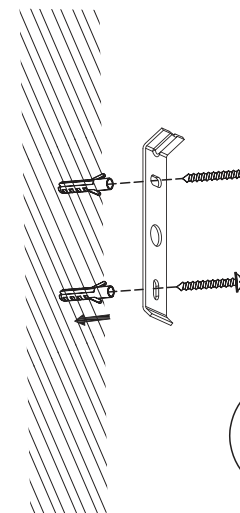

40660, 40661
40662, 40663

1

2

OFF

3

4

5

LIGHT SOURCE - FUENTE DE LUZ

1 x GU10 MAX 8W LED not incl

TECHNICAL FEATURES - CARACTERÍSTICAS TÉCNICAS

IP20 100V-240V~50Hz/60Hz

LOREFAR, SL • Dinámica, nº1 • Polígono Industrial Santa Rita
08755 Castellbisbal • Barcelona • Spain
faro@lorefar.com • www.faro.es

LIGHT SOURCE - FUENTE DE LUZ

2 x GU10 MAX 8W LED not incl
3 x GU10 MAX 8W LED not incl

TECHNICAL FEATURES - CARACTERÍSTICAS TÉCNICAS

	0,2m		IP20	100V-240V~50Hz/60Hz
--	------	--	-------------	---------------------