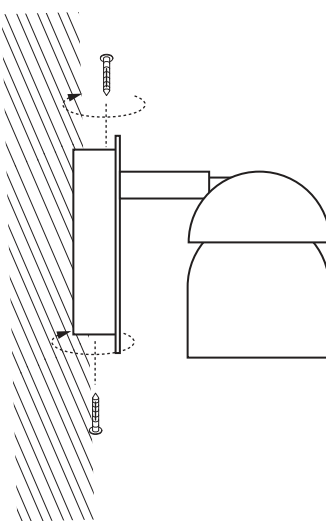

40660, 40661
40662, 40663

1

2

OFF

3

4

5

LIGHT SOURCE - FUENTE DE LUZ

1 x GU10 MAX 8W LED not incl

TECHNICAL FEATURES - CARACTERÍSTICAS TÉCNICAS

IP20 100V-240V~50Hz/60Hz

LOREFAR, SL • Dinámica, nº1 • Polígono Industrial Santa Rita
08755 Castellbisbal • Barcelona • Spain
faro@lorefar.com • www.faro.es

LIGHT SOURCE - FUENTE DE LUZ

2 x GU10 MAX 8W LED not incl
3 x GU10 MAX 8W LED not incl

TECHNICAL FEATURES - CARACTERÍSTICAS TÉCNICAS

	0,2m		IP20	100V-240V~50Hz/60Hz
--	------	--	-------------	---------------------