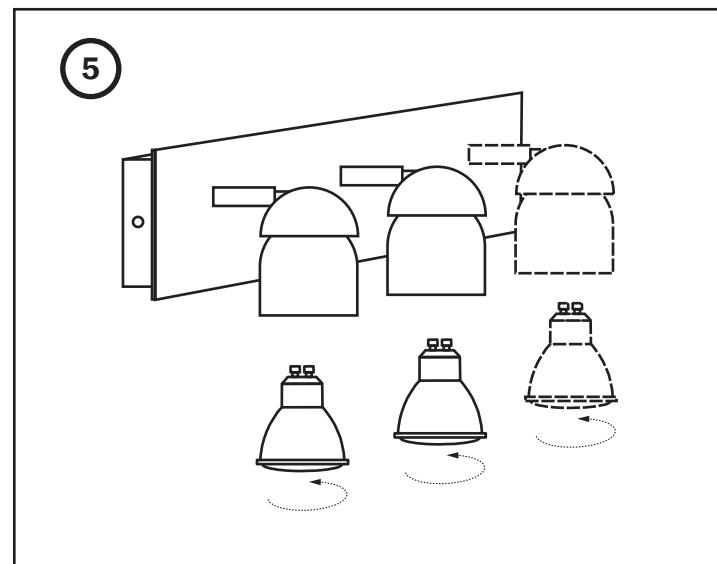

1 x GU10 MAX 8W LED not incl

TECHNICAL FEATURES - CARACTERÍSTICAS TÉCNICAS

IP20 100V-240V~50Hz/60Hz

LOREFAR, SL • Dinámica, nº1 • Polígono Industrial Santa Rita
08755 Castellbisbal • Barcelona • Spain
faro@lorefar.com • www.faro.es

LIGHT SOURCE - FUENTE DE LUZ

2 x GU10 MAX 8W LED not incl
3 x GU10 MAX 8W LED not incl

TECHNICAL FEATURES - CARACTERÍSTICAS TÉCNICAS

	0,2m		IP20	100V-240V~50Hz/60Hz
--	------	--	-------------	---------------------