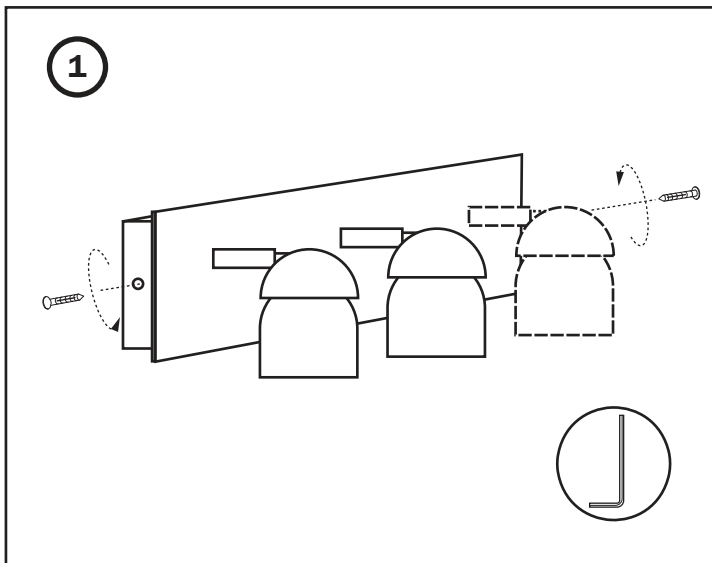

1 x GU10 MAX 8W LED not incl

TECHNICAL FEATURES - CARACTERÍSTICAS TÉCNICAS

IP20 100V-240V~50Hz/60Hz

LOREFAR, SL • Dinámica, nº1 • Polígono Industrial Santa Rita
08755 Castellbisbal • Barcelona • Spain
faro@lorefar.com • www.faro.es

LIGHT SOURCE - FUENTE DE LUZ

2 x GU10 MAX 8W LED not incl
3 x GU10 MAX 8W LED not incl

TECHNICAL FEATURES - CARACTERÍSTICAS TÉCNICAS

	0,2m		IP20	100V-240V~50Hz/60Hz
--	------	--	-------------	---------------------