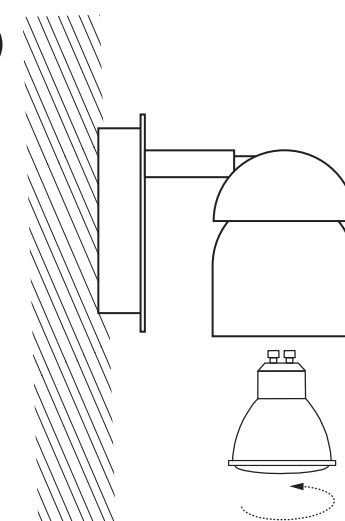

40660, 40661
40662, 40663

1

2

OFF

3

4

5

LIGHT SOURCE - FUENTE DE LUZ

1 x GU10 MAX 8W LED not incl

TECHNICAL FEATURES - CARACTERÍSTICAS TÉCNICAS

IP20 100V-240V~50Hz/60Hz

LOREFAR, SL • Dinámica, nº1 • Polígono Industrial Santa Rita
08755 Castellbisbal • Barcelona • Spain
faro@lorefar.com • www.faro.es