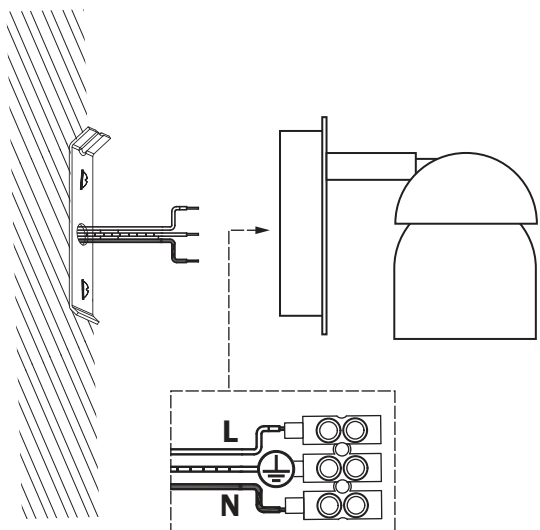

40660, 40661
40662, 40663

1

2

OFF

3

4

5

LIGHT SOURCE - FUENTE DE LUZ

1 x GU10 MAX 8W LED not incl

TECHNICAL FEATURES - CARACTERÍSTICAS TÉCNICAS

IP20 100V-240V~50Hz/60Hz

LOREFAR, SL • Dinámica, nº1 • Polígono Industrial Santa Rita
08755 Castellbisbal • Barcelona • Spain
faro@lorefar.com • www.faro.es

LIGHT SOURCE - FUENTE DE LUZ

2 x GU10 MAX 8W LED not incl
3 x GU10 MAX 8W LED not incl

TECHNICAL FEATURES - CARACTERÍSTICAS TÉCNICAS

	0,2m		IP20	100V-240V~50Hz/60Hz
--	------	--	-------------	---------------------