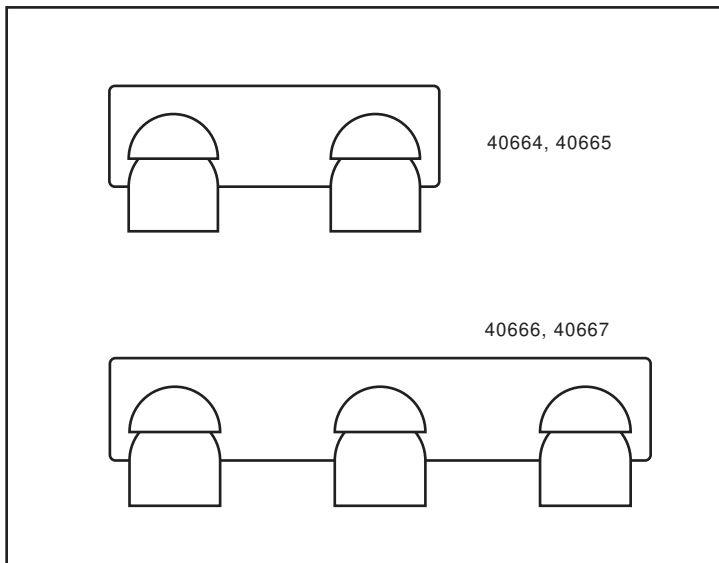

1 x GU10 MAX 8W LED not incl

TECHNICAL FEATURES - CARACTERÍSTICAS TÉCNICAS

IP20 100V-240V~50Hz/60Hz

LOREFAR, SL • Dinámica, nº1 • Polígono Industrial Santa Rita
08755 Castellbisbal • Barcelona • Spain
faro@lorefar.com • www.faro.es

LIGHT SOURCE - FUENTE DE LUZ

2 x GU10 MAX 8W LED not incl
3 x GU10 MAX 8W LED not incl

TECHNICAL FEATURES - CARACTERÍSTICAS TÉCNICAS

	0,2m		IP20	100V-240V~50Hz/60Hz
--	------	--	-------------	---------------------