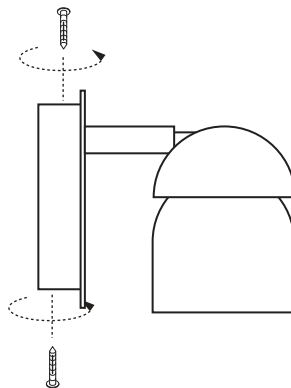

40660, 40661
40662, 40663

1

2

OFF

3

4

5

LIGHT SOURCE - FUENTE DE LUZ

1 x GU10 MAX 8W LED not incl

TECHNICAL FEATURES - CARACTERÍSTICAS TÉCNICAS

IP20 100V-240V~50Hz/60Hz

LOREFAR, SL • Dinámica, nº1 • Polígono Industrial Santa Rita
08755 Castellbisbal • Barcelona • Spain
faro@lorefar.com • www.faro.es

LIGHT SOURCE - FUENTE DE LUZ

2 x GU10 MAX 8W LED not incl
3 x GU10 MAX 8W LED not incl

TECHNICAL FEATURES - CARACTERÍSTICAS TÉCNICAS

	0,2m		IP20	100V-240V~50Hz/60Hz
--	------	--	-------------	---------------------