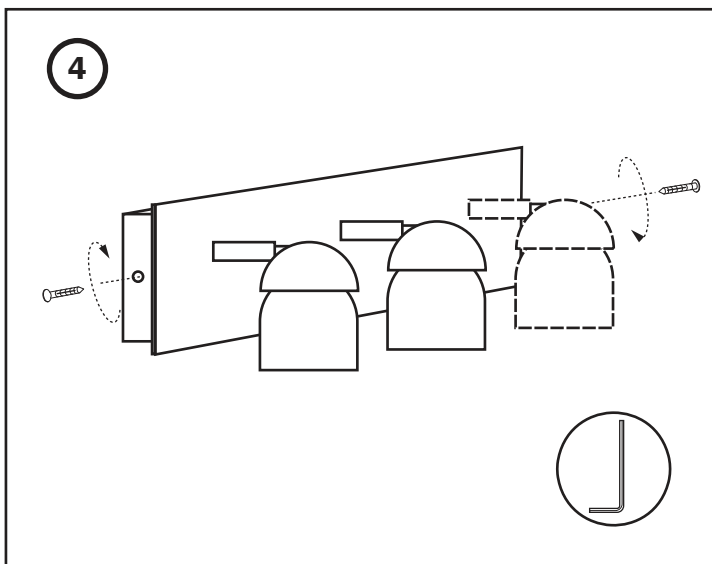

1 x GU10 MAX 8W LED not incl

TECHNICAL FEATURES - CARACTERÍSTICAS TÉCNICAS

IP20 100V-240V~50Hz/60Hz

LOREFAR, SL • Dinámica, nº1 • Polígono Industrial Santa Rita
08755 Castellbisbal • Barcelona • Spain
faro@lorefar.com • www.faro.es

LIGHT SOURCE - FUENTE DE LUZ

2 x GU10 MAX 8W LED not incl
3 x GU10 MAX 8W LED not incl

TECHNICAL FEATURES - CARACTERÍSTICAS TÉCNICAS

	0,2m		IP20	100V-240V~50Hz/60Hz
--	------	--	-------------	---------------------