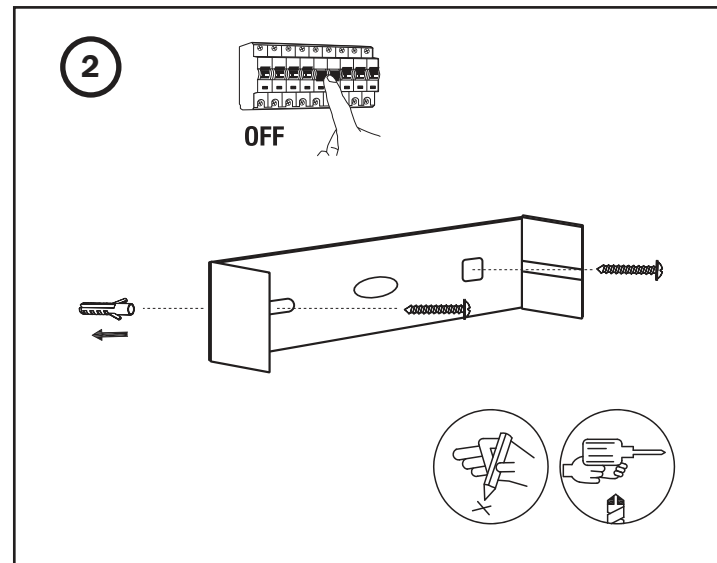

1 x GU10 MAX 8W LED not incl

TECHNICAL FEATURES - CARACTERÍSTICAS TÉCNICAS

IP20 100V-240V~50Hz/60Hz

LOREFAR, SL • Dinámica, nº1 • Polígono Industrial Santa Rita
08755 Castellbisbal • Barcelona • Spain
faro@lorefar.com • www.faro.es

LIGHT SOURCE - FUENTE DE LUZ

2 x GU10 MAX 8W LED not incl
3 x GU10 MAX 8W LED not incl

TECHNICAL FEATURES - CARACTERÍSTICAS TÉCNICAS

	0,2m		IP20	100V-240V~50Hz/60Hz
--	------	--	-------------	---------------------