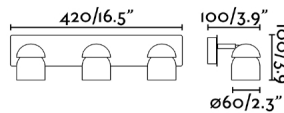

Caractéristiques générales

Fixation	Mur, Plafond
Genre	I
IP	20
Tension	100V-240V
Hertz	50/60Hz
Orientation verticale vers le haut	↻ 45
Orientation horizontale	↻ 350
Puissance	8W

Matériel

Corps/Structure	ABS+Acier
-----------------	-----------