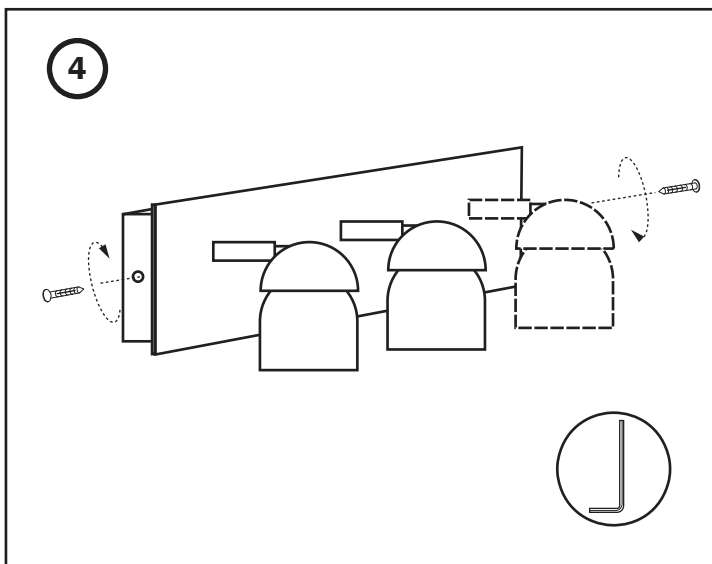

1 x GU10 MAX 8W LED not incl

**TECHNICAL FEATURES - CARACTERÍSTICAS TÉCNICAS**

IP20

100V-240V~50Hz/60Hz

LOREFAR, SL • Dinámica, nº1 • Polígono Industrial Santa Rita  
08755 Castellbisbal • Barcelona • Spain  
faro@lorefar.com • www.faro.es

**LIGHT SOURCE - FUENTE DE LUZ**

2 x GU10 MAX 8W LED not incl  
3 x GU10 MAX 8W LED not incl

**TECHNICAL FEATURES - CARACTERÍSTICAS TÉCNICAS**

LOREFAR, SL • Dinámica, nº1 • Polígono Industrial Santa Rita  
08755 Castellbisbal • Barcelona • Spain  
faro@lorefar.com • www.faro.es