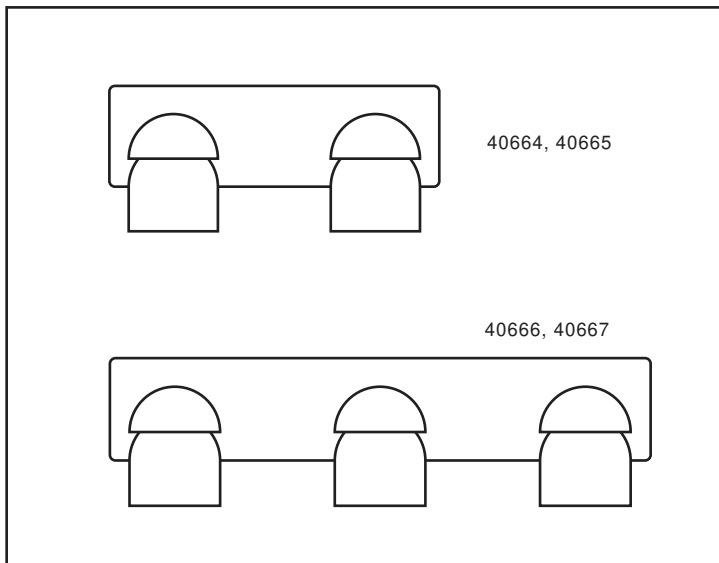

40660, 40661  
40662, 40663

1

2

OFF

3

4

5

**LIGHT SOURCE - FUENTE DE LUZ**

1 x GU10 MAX 8W LED not incl

**TECHNICAL FEATURES - CARACTERÍSTICAS TÉCNICAS**

IP20

100V-240V~50Hz/60Hz

LOREFAR, SL • Dinámica, nº1 • Polígono Industrial Santa Rita  
08755 Castellbisbal • Barcelona • Spain  
faro@lorefar.com • www.faro.es

**LIGHT SOURCE - FUENTE DE LUZ**

2 x GU10 MAX 8W LED not incl  
3 x GU10 MAX 8W LED not incl

**TECHNICAL FEATURES - CARACTERÍSTICAS TÉCNICAS**

LOREFAR, SL • Dinámica, nº1 • Polígono Industrial Santa Rita  
08755 Castellbisbal • Barcelona • Spain  
faro@lorefar.com • www.faro.es