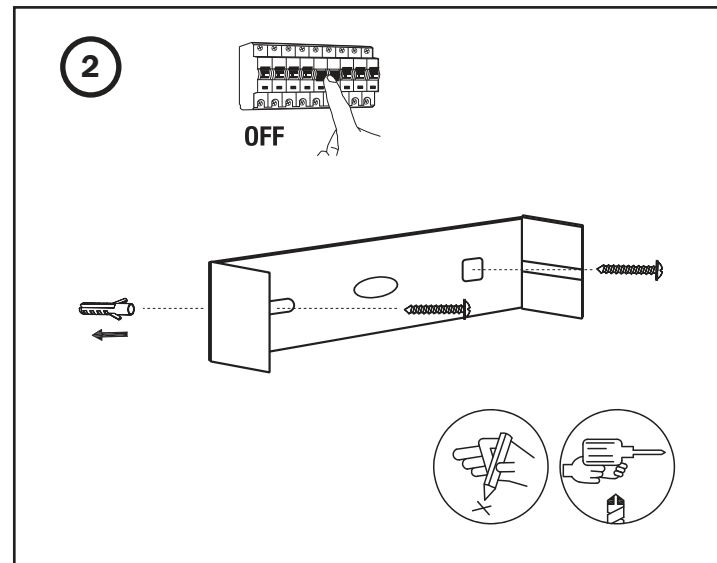

1 x GU10 MAX 8W LED not incl

**TECHNICAL FEATURES - CARACTERÍSTICAS TÉCNICAS**

IP20

100V-240V~50Hz/60Hz

LOREFAR, SL • Dinámica, nº1 • Polígono Industrial Santa Rita  
08755 Castellbisbal • Barcelona • Spain  
faro@lorefar.com • www.faro.es