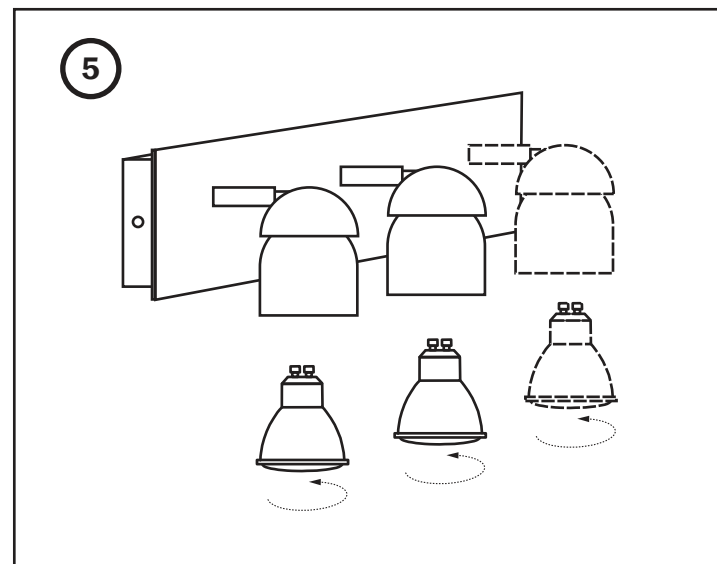

1 x GU10 MAX 8W LED not incl

**TECHNICAL FEATURES - CARACTERÍSTICAS TÉCNICAS**

IP20

100V-240V~50Hz/60Hz

LOREFAR, SL • Dinámica, nº1 • Polígono Industrial Santa Rita  
08755 Castellbisbal • Barcelona • Spain  
faro@lorefar.com • www.faro.es