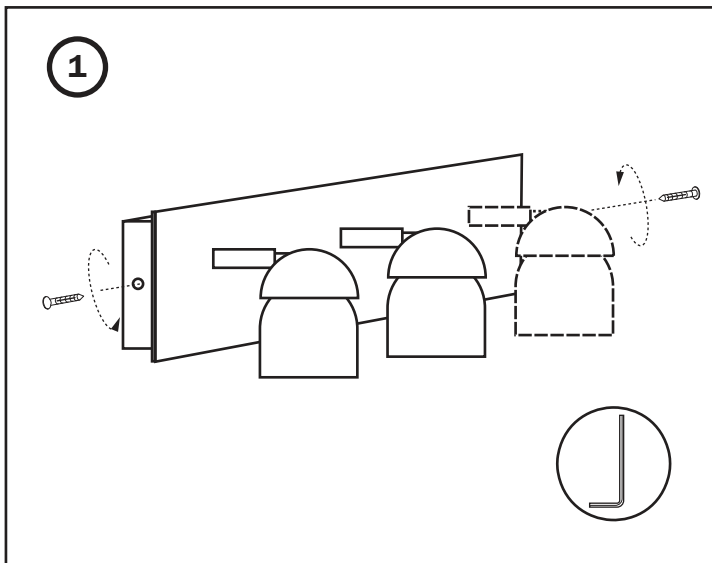

1 x GU10 MAX 8W LED not incl

**TECHNICAL FEATURES - CARACTERÍSTICAS TÉCNICAS**

IP20

100V-240V~50Hz/60Hz

LOREFAR, SL • Dinámica, nº1 • Polígono Industrial Santa Rita  
08755 Castellbisbal • Barcelona • Spain  
faro@lorefar.com • www.faro.es

**LIGHT SOURCE - FUENTE DE LUZ**

2 x GU10 MAX 8W LED not incl  
3 x GU10 MAX 8W LED not incl

**TECHNICAL FEATURES - CARACTERÍSTICAS TÉCNICAS**

LOREFAR, SL • Dinámica, nº1 • Polígono Industrial Santa Rita  
08755 Castellbisbal • Barcelona • Spain  
faro@lorefar.com • www.faro.es