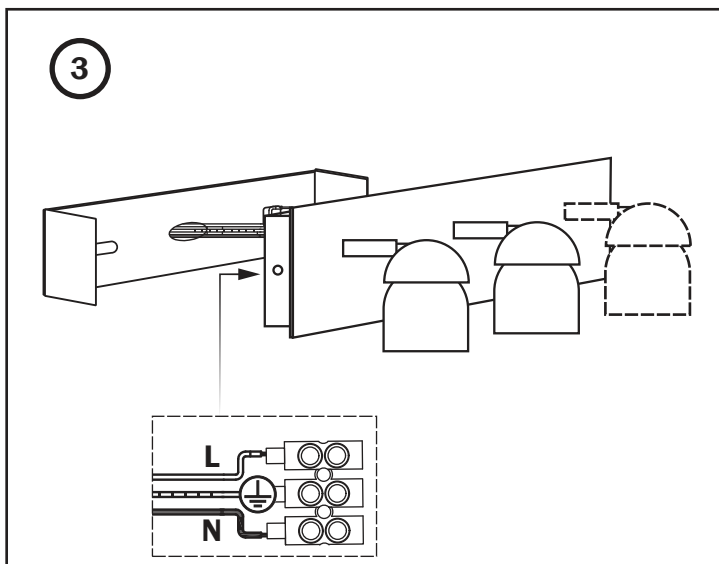

1 x GU10 MAX 8W LED not incl

**TECHNICAL FEATURES - CARACTERÍSTICAS TÉCNICAS**

IP20

100V-240V~50Hz/60Hz

LOREFAR, SL • Dinámica, nº1 • Polígono Industrial Santa Rita  
08755 Castellbisbal • Barcelona • Spain  
faro@lorefar.com • www.faro.es

**LIGHT SOURCE - FUENTE DE LUZ**

2 x GU10 MAX 8W LED not incl  
3 x GU10 MAX 8W LED not incl

**TECHNICAL FEATURES - CARACTERÍSTICAS TÉCNICAS**

LOREFAR, SL • Dinámica, nº1 • Polígono Industrial Santa Rita  
08755 Castellbisbal • Barcelona • Spain  
faro@lorefar.com • www.faro.es