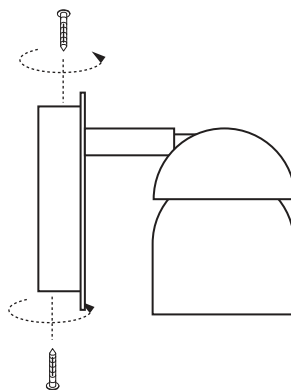

40660, 40661  
40662, 40663

1

2

OFF

3

4

5

**LIGHT SOURCE - FUENTE DE LUZ**

1 x GU10 MAX 8W LED not incl

**TECHNICAL FEATURES - CARACTERÍSTICAS TÉCNICAS**

IP20

100V-240V~50Hz/60Hz

LOREFAR, SL • Dinámica, nº1 • Polígono Industrial Santa Rita  
08755 Castellbisbal • Barcelona • Spain  
faro@lorefar.com • www.faro.es