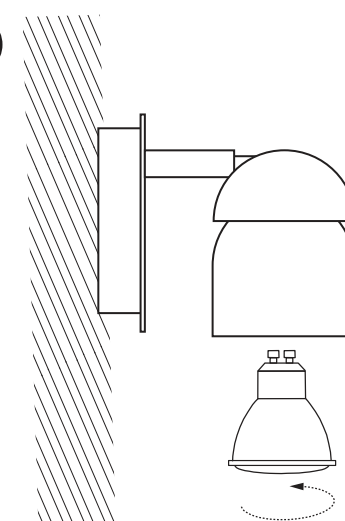

40660, 40661  
40662, 40663

1

2

OFF

3

4

5

**LIGHT SOURCE - FUENTE DE LUZ**

1 x GU10 MAX 8W LED not incl

**TECHNICAL FEATURES - CARACTERÍSTICAS TÉCNICAS**

IP20

100V-240V~50Hz/60Hz

LOREFAR, SL • Dinámica, nº1 • Polígono Industrial Santa Rita  
08755 Castellbisbal • Barcelona • Spain  
faro@lorefar.com • www.faro.es