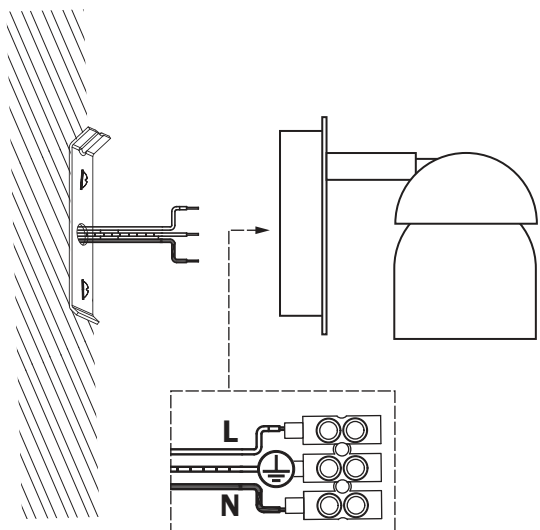

40660, 40661  
40662, 40663

1

2

OFF

3

4

5

**LIGHT SOURCE - FUENTE DE LUZ**

1 x GU10 MAX 8W LED not incl

**TECHNICAL FEATURES - CARACTERÍSTICAS TÉCNICAS**

IP20

100V-240V~50Hz/60Hz

LOREFAR, SL • Dinámica, nº1 • Polígono Industrial Santa Rita  
08755 Castellbisbal • Barcelona • Spain  
faro@lorefar.com • www.faro.es

**LIGHT SOURCE - FUENTE DE LUZ**

2 x GU10 MAX 8W LED not incl  
3 x GU10 MAX 8W LED not incl

**TECHNICAL FEATURES - CARACTERÍSTICAS TÉCNICAS**

LOREFAR, SL • Dinámica, nº1 • Polígono Industrial Santa Rita  
08755 Castellbisbal • Barcelona • Spain  
faro@lorefar.com • www.faro.es