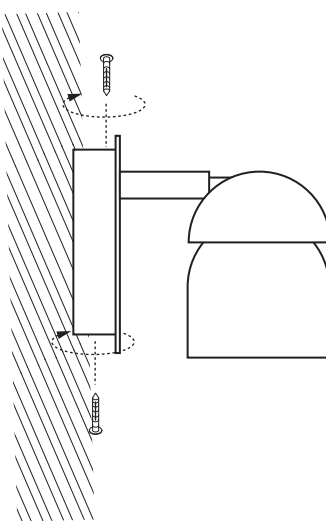

40660, 40661  
40662, 40663

1

2

OFF

3

4

5

**LIGHT SOURCE - FUENTE DE LUZ**

1 x GU10 MAX 8W LED not incl

**TECHNICAL FEATURES - CARACTERÍSTICAS TÉCNICAS**

IP20

100V-240V~50Hz/60Hz

LOREFAR, SL • Dinámica, nº1 • Polígono Industrial Santa Rita  
08755 Castellbisbal • Barcelona • Spain  
faro@lorefar.com • www.faro.es