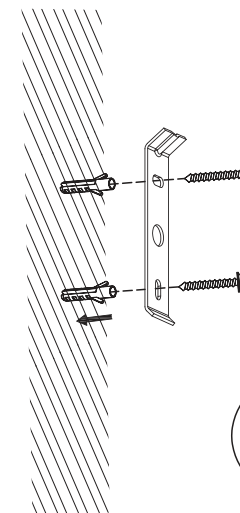

40660, 40661  
40662, 40663

1

2

OFF

3

4

5

**LIGHT SOURCE - FUENTE DE LUZ**

1 x GU10 MAX 8W LED not incl

**TECHNICAL FEATURES - CARACTERÍSTICAS TÉCNICAS**

IP20

100V-240V~50Hz/60Hz

LOREFAR, SL • Dinámica, nº1 • Polígono Industrial Santa Rita  
08755 Castellbisbal • Barcelona • Spain  
faro@lorefar.com • www.faro.es