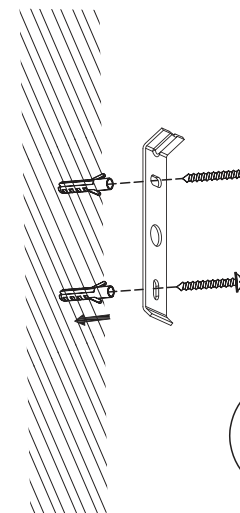

40660, 40661
40662, 40663

1

2

OFF

3

4

5

LIGHT SOURCE - FUENTE DE LUZ

1 x GU10 MAX 8W LED not incl

TECHNICAL FEATURES - CARACTERÍSTICAS TÉCNICAS

	0,2m		IP20	100V-240V~50Hz/60Hz
--	------	--	-------------	---------------------

LOREFAR, SL • Dinámica, nº1 • Polígono Industrial Santa Rita
08755 Castellbisbal • Barcelona • Spain
faro@lorefar.com • www.faro.es

LIGHT SOURCE - FUENTE DE LUZ

2 x GU10 MAX 8W LED not incl
3 x GU10 MAX 8W LED not incl

TECHNICAL FEATURES - CARACTERÍSTICAS TÉCNICAS

	0,2m		IP20	100V-240V~50Hz/60Hz
--	------	--	-------------	---------------------