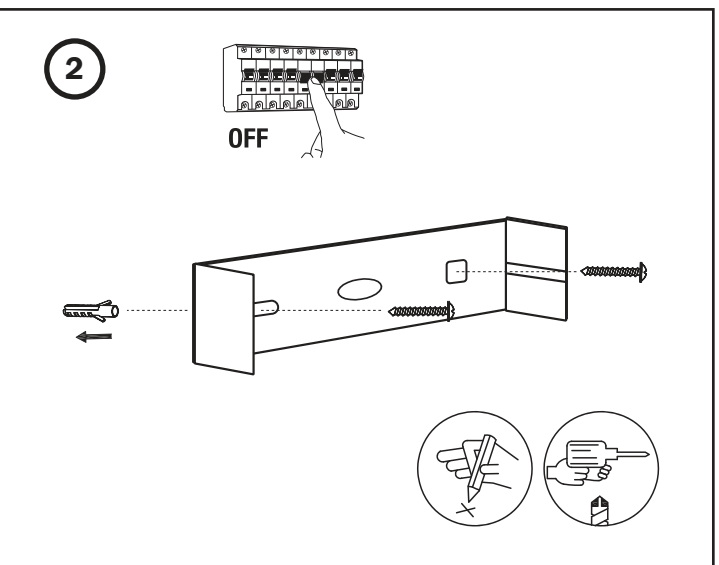

40660, 40661
40662, 40663

1

2

OFF

3

4

5

LIGHT SOURCE - FUENTE DE LUZ

1 x GU10 MAX 8W LED not incl

TECHNICAL FEATURES - CARACTERÍSTICAS TÉCNICAS

	0,2m		IP20	100V-240V~50Hz/60Hz
--	------	--	-------------	---------------------

LOREFAR, SL • Dinámica, nº1 • Polígono Industrial Santa Rita
08755 Castellbisbal • Barcelona • Spain
faro@lorefar.com • www.faro.es

LIGHT SOURCE - FUENTE DE LUZ

2 x GU10 MAX 8W LED not incl
3 x GU10 MAX 8W LED not incl

TECHNICAL FEATURES - CARACTERÍSTICAS TÉCNICAS

	0,2m		IP20	100V-240V~50Hz/60Hz
--	------	--	-------------	---------------------