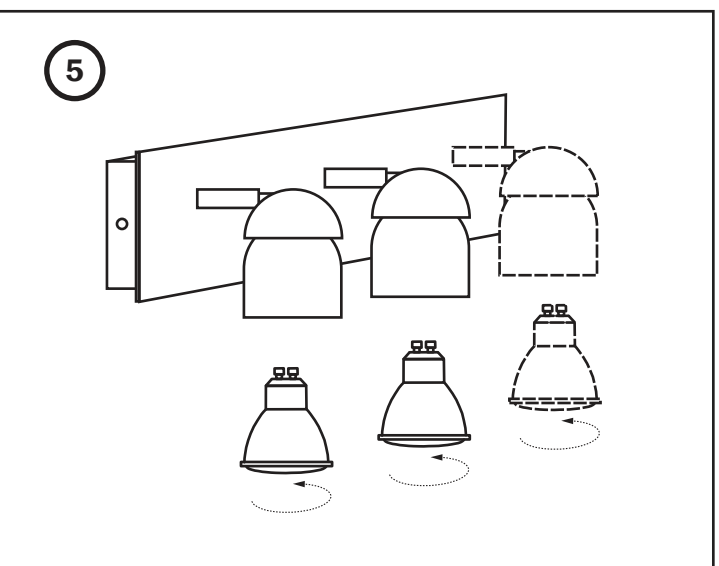

40660, 40661
40662, 40663

1

2

OFF

3

4

5

LIGHT SOURCE - FUENTE DE LUZ

1 x GU10 MAX 8W LED not incl

TECHNICAL FEATURES - CARACTERÍSTICAS TÉCNICAS

	0,2m		IP20	100V-240V~50Hz/60Hz
--	------	--	-------------	---------------------

LOREFAR, SL • Dinámica, nº1 • Polígono Industrial Santa Rita
08755 Castellbisbal • Barcelona • Spain
faro@lorefar.com • www.faro.es

LIGHT SOURCE - FUENTE DE LUZ

2 x GU10 MAX 8W LED not incl
3 x GU10 MAX 8W LED not incl

TECHNICAL FEATURES - CARACTERÍSTICAS TÉCNICAS

	0,2m		IP20	100V-240V~50Hz/60Hz
--	------	--	-------------	---------------------