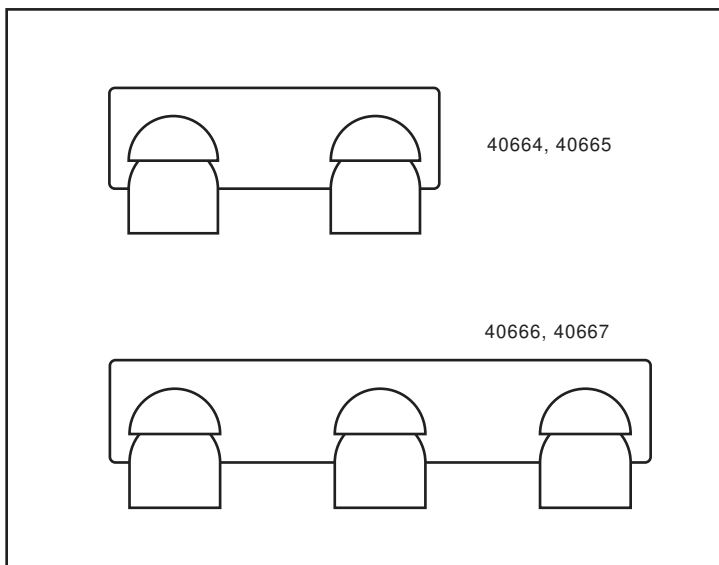

40660, 40661
40662, 40663

1

2

OFF

3

4

5

LIGHT SOURCE - FUENTE DE LUZ

1 x GU10 MAX 8W LED not incl

TECHNICAL FEATURES - CARACTERÍSTICAS TÉCNICAS

	0,2m		IP20	100V-240V~50Hz/60Hz
--	------	--	-------------	---------------------

LOREFAR, SL • Dinámica, nº1 • Polígono Industrial Santa Rita
08755 Castellbisbal • Barcelona • Spain
faro@lorefar.com • www.faro.es

LIGHT SOURCE - FUENTE DE LUZ

2 x GU10 MAX 8W LED not incl
3 x GU10 MAX 8W LED not incl

TECHNICAL FEATURES - CARACTERÍSTICAS TÉCNICAS

	0,2m		IP20	100V-240V~50Hz/60Hz
--	------	--	-------------	---------------------