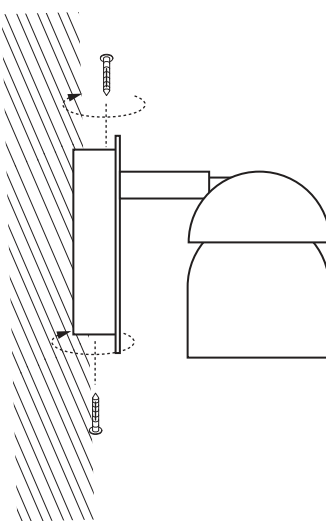

40660, 40661
40662, 40663

1

2

OFF

3

4

5

LIGHT SOURCE - FUENTE DE LUZ

1 x GU10 MAX 8W LED not incl

TECHNICAL FEATURES - CARACTERÍSTICAS TÉCNICAS

	0,2m		IP20	100V-240V~50Hz/60Hz
--	------	--	-------------	---------------------

LOREFAR, SL • Dinámica, nº1 • Polígono Industrial Santa Rita
08755 Castellbisbal • Barcelona • Spain
faro@lorefar.com • www.faro.es

LIGHT SOURCE - FUENTE DE LUZ

2 x GU10 MAX 8W LED not incl
3 x GU10 MAX 8W LED not incl

TECHNICAL FEATURES - CARACTERÍSTICAS TÉCNICAS

	0,2m		IP20	100V-240V~50Hz/60Hz
--	------	--	-------------	---------------------