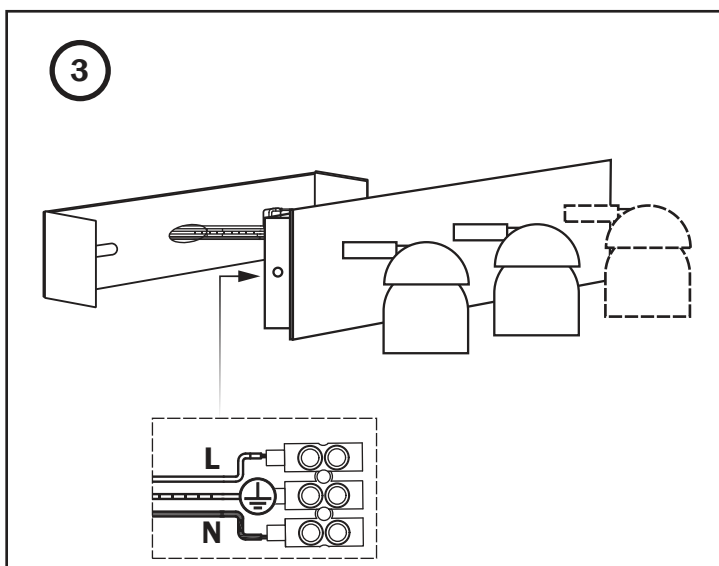

40660, 40661
40662, 40663

1

2

OFF

3

4

5

LIGHT SOURCE - FUENTE DE LUZ

1 x GU10 MAX 8W LED not incl

TECHNICAL FEATURES - CARACTERÍSTICAS TÉCNICAS

	0,2m		IP20	100V-240V~50Hz/60Hz
--	------	--	-------------	---------------------

LOREFAR, SL • Dinámica, nº1 • Polígono Industrial Santa Rita
08755 Castellbisbal • Barcelona • Spain
faro@lorefar.com • www.faro.es

LIGHT SOURCE - FUENTE DE LUZ

2 x GU10 MAX 8W LED not incl
3 x GU10 MAX 8W LED not incl

TECHNICAL FEATURES - CARACTERÍSTICAS TÉCNICAS

	0,2m		IP20	100V-240V~50Hz/60Hz
--	------	--	-------------	---------------------