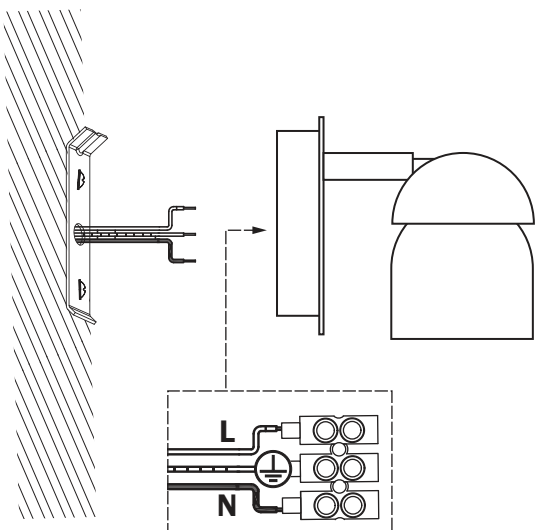

40660, 40661
40662, 40663

1

2

OFF

3

4

5

LIGHT SOURCE - FUENTE DE LUZ

1 x GU10 MAX 8W LED not incl

TECHNICAL FEATURES - CARACTERÍSTICAS TÉCNICAS

	0,2m		IP20	100V-240V~50Hz/60Hz
--	------	--	-------------	---------------------

LOREFAR, SL • Dinámica, nº1 • Polígono Industrial Santa Rita
08755 Castellbisbal • Barcelona • Spain
faro@lorefar.com • www.faro.es

LIGHT SOURCE - FUENTE DE LUZ

2 x GU10 MAX 8W LED not incl
3 x GU10 MAX 8W LED not incl

TECHNICAL FEATURES - CARACTERÍSTICAS TÉCNICAS

	0,2m		IP20	100V-240V~50Hz/60Hz
--	------	--	-------------	---------------------