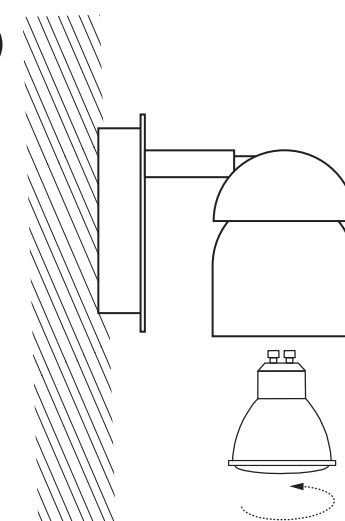

40660, 40661
40662, 40663

1

2

OFF

3

4

5

LIGHT SOURCE - FUENTE DE LUZ

1 x GU10 MAX 8W LED not incl

TECHNICAL FEATURES - CARACTERÍSTICAS TÉCNICAS

	0,2m		IP20	100V-240V~50Hz/60Hz
--	------	--	-------------	---------------------

LOREFAR, SL • Dinámica, nº1 • Polígono Industrial Santa Rita
08755 Castellbisbal • Barcelona • Spain
faro@lorefar.com • www.faro.es