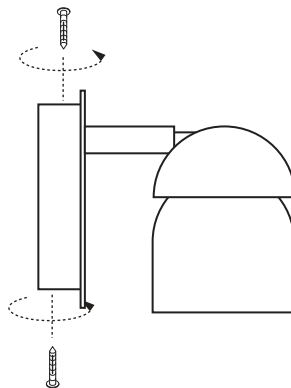

40660, 40661
40662, 40663

1

2

OFF

3

4

5

LIGHT SOURCE - FUENTE DE LUZ

1 x GU10 MAX 8W LED not incl

TECHNICAL FEATURES - CARACTERÍSTICAS TÉCNICAS

	0,2m		IP20	100V-240V~50Hz/60Hz
--	------	--	-------------	---------------------

LOREFAR, SL • Dinámica, nº1 • Polígono Industrial Santa Rita
08755 Castellbisbal • Barcelona • Spain
faro@lorefar.com • www.faro.es

LIGHT SOURCE - FUENTE DE LUZ

2 x GU10 MAX 8W LED not incl
3 x GU10 MAX 8W LED not incl

TECHNICAL FEATURES - CARACTERÍSTICAS TÉCNICAS

	0,2m		IP20	100V-240V~50Hz/60Hz
--	------	--	-------------	---------------------