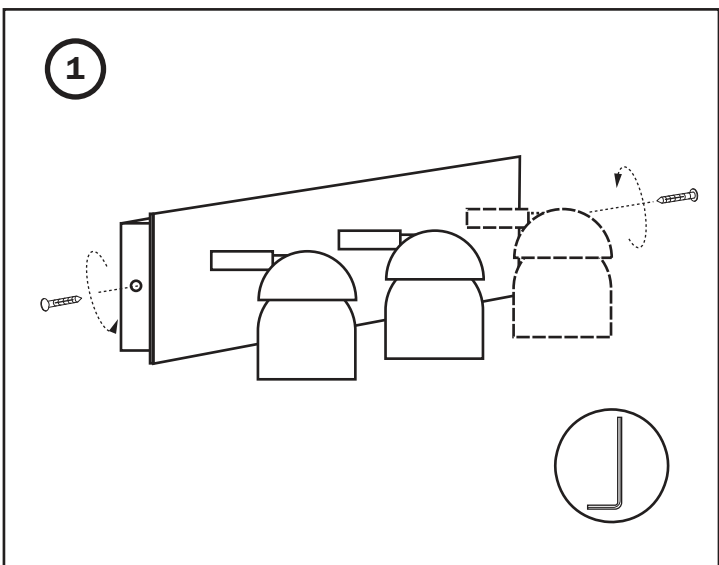

40660, 40661
40662, 40663

1

2

OFF

3

4

5

LIGHT SOURCE - FUENTE DE LUZ

1 x GU10 MAX 8W LED not incl

TECHNICAL FEATURES - CARACTERÍSTICAS TÉCNICAS

	0,2m		IP20	100V-240V~50Hz/60Hz
--	------	--	-------------	---------------------

LOREFAR, SL • Dinámica, nº1 • Polígono Industrial Santa Rita
08755 Castellbisbal • Barcelona • Spain
faro@lorefar.com • www.faro.es

LIGHT SOURCE - FUENTE DE LUZ

2 x GU10 MAX 8W LED not incl
3 x GU10 MAX 8W LED not incl

TECHNICAL FEATURES - CARACTERÍSTICAS TÉCNICAS

	0,2m		IP20	100V-240V~50Hz/60Hz
--	------	--	-------------	---------------------