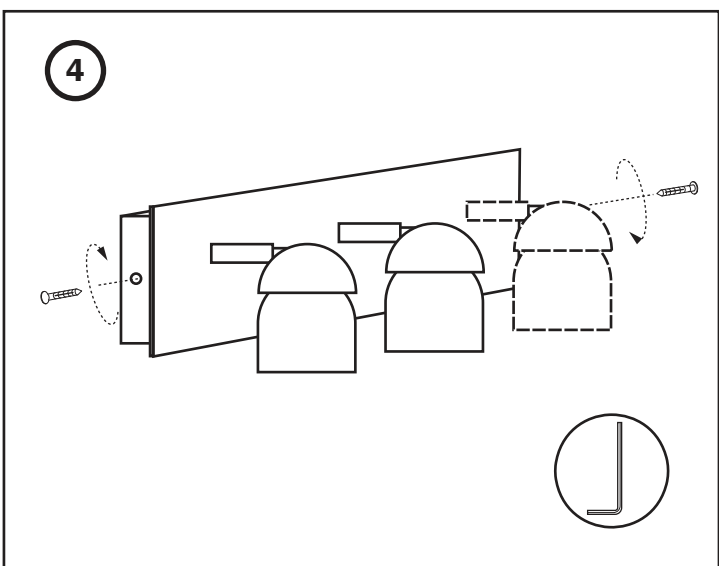

40660, 40661
40662, 40663

1

2

OFF

3

4

5

LIGHT SOURCE - FUENTE DE LUZ

1 x GU10 MAX 8W LED not incl

TECHNICAL FEATURES - CARACTERÍSTICAS TÉCNICAS

	0,2m		IP20	100V-240V~50Hz/60Hz
--	------	--	-------------	---------------------

LOREFAR, SL • Dinámica, nº1 • Polígono Industrial Santa Rita
08755 Castellbisbal • Barcelona • Spain
faro@lorefar.com • www.faro.es

LIGHT SOURCE - FUENTE DE LUZ

2 x GU10 MAX 8W LED not incl
3 x GU10 MAX 8W LED not incl

TECHNICAL FEATURES - CARACTERÍSTICAS TÉCNICAS

	0,2m		IP20	100V-240V~50Hz/60Hz
--	------	--	-------------	---------------------