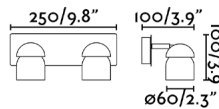

Caractéristiques générales

Fixation	Mur, Plafond
Genre	I
IP	20
Tension	100V-240V
Hertz	50/60Hz
Orientation verticale vers le haut	↻ 45
Orientation horizontale	↻ 350
Puissance	8W

Matériel

Corps/Structure	ABS+Acier
-----------------	-----------