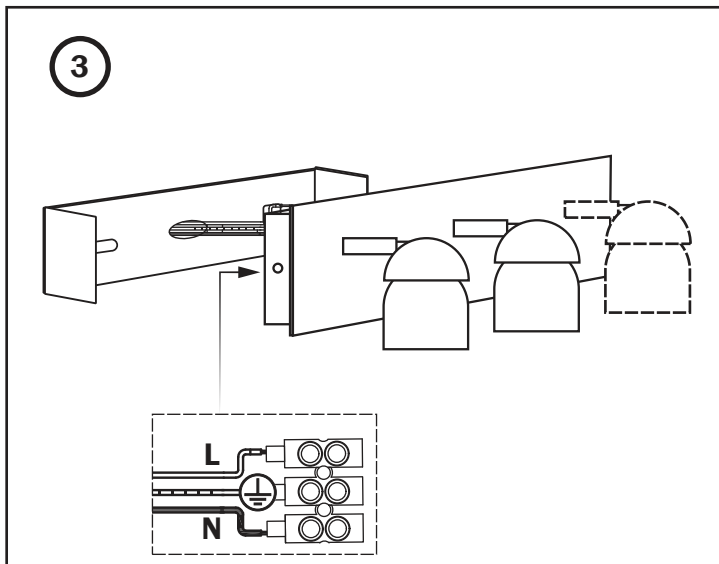

1 x GU10 MAX 8W LED not incl

TECHNICAL FEATURES - CARACTERÍSTICAS TÉCNICAS

IP20

100V-240V~50Hz/60Hz

LOREFAR, SL • Dinámica, nº1 • Polígono Industrial Santa Rita
08755 Castellbisbal • Barcelona • Spain
faro@lorefar.com • www.faro.es

LIGHT SOURCE - FUENTE DE LUZ

2 x GU10 MAX 8W LED not incl
3 x GU10 MAX 8W LED not incl

TECHNICAL FEATURES - CARACTERÍSTICAS TÉCNICAS

	0,2m		IP20	100V-240V~50Hz/60Hz
--	------	--	-------------	---------------------