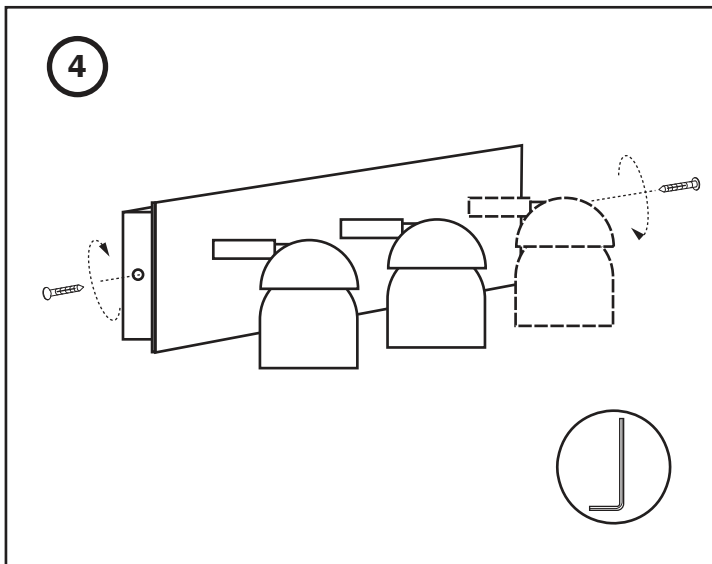

1 x GU10 MAX 8W LED not incl

TECHNICAL FEATURES - CARACTERÍSTICAS TÉCNICAS

IP20

100V-240V~50Hz/60Hz

LOREFAR, SL • Dinámica, nº1 • Polígono Industrial Santa Rita
08755 Castellbisbal • Barcelona • Spain
faro@lorefar.com • www.faro.es

LIGHT SOURCE - FUENTE DE LUZ

2 x GU10 MAX 8W LED not incl
3 x GU10 MAX 8W LED not incl

TECHNICAL FEATURES - CARACTERÍSTICAS TÉCNICAS

	0,2m		IP20	100V-240V~50Hz/60Hz
--	------	--	-------------	---------------------