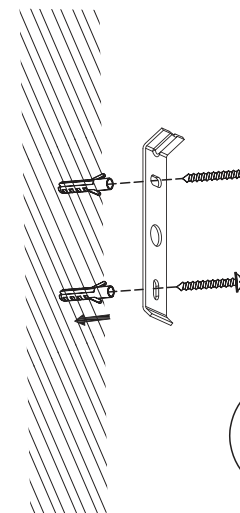

40660, 40661
40662, 40663

1

2

OFF

3

4

5

LIGHT SOURCE - FUENTE DE LUZ

1 x GU10 MAX 8W LED not incl

TECHNICAL FEATURES - CARACTERÍSTICAS TÉCNICAS

IP20

100V-240V~50Hz/60Hz

LOREFAR, SL • Dinámica, nº1 • Polígono Industrial Santa Rita
08755 Castellbisbal • Barcelona • Spain
faro@lorefar.com • www.faro.es

LIGHT SOURCE - FUENTE DE LUZ

2 x GU10 MAX 8W LED not incl
3 x GU10 MAX 8W LED not incl

TECHNICAL FEATURES - CARACTERÍSTICAS TÉCNICAS

	0,2m		IP20	100V-240V~50Hz/60Hz
--	------	--	-------------	---------------------