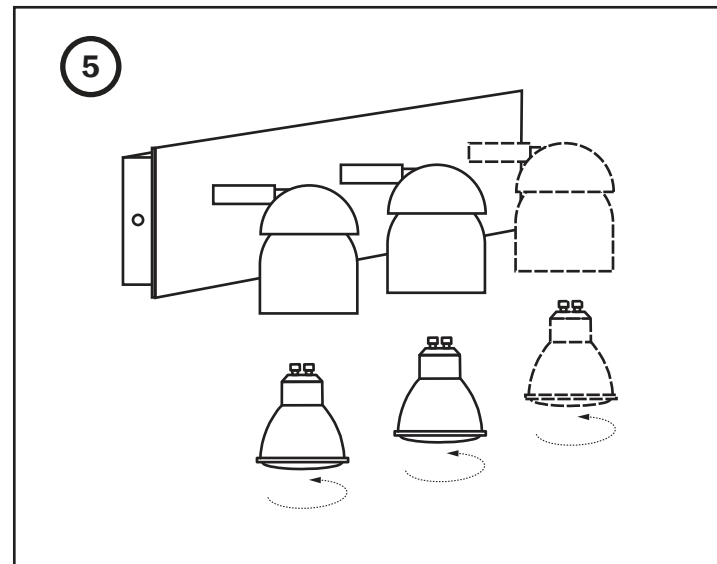

1 x GU10 MAX 8W LED not incl

TECHNICAL FEATURES - CARACTERÍSTICAS TÉCNICAS

IP20

100V-240V~50Hz/60Hz

LOREFAR, SL • Dinámica, nº1 • Polígono Industrial Santa Rita
08755 Castellbisbal • Barcelona • Spain
faro@lorefar.com • www.faro.es

LIGHT SOURCE - FUENTE DE LUZ

2 x GU10 MAX 8W LED not incl
3 x GU10 MAX 8W LED not incl

TECHNICAL FEATURES - CARACTERÍSTICAS TÉCNICAS

	0,2m		IP20	100V-240V~50Hz/60Hz
--	------	--	-------------	---------------------