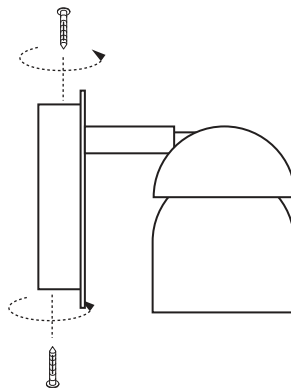

40660, 40661  
40662, 40663

1

2

OFF

3

4

5

**LIGHT SOURCE - FUENTE DE LUZ**

1 x GU10 MAX 8W LED not incl

**TECHNICAL FEATURES - CARACTERÍSTICAS TÉCNICAS**

IP20

100V-240V~50Hz/60Hz

LOREFAR, SL • Dinámica, nº1 • Polígono Industrial Santa Rita  
08755 Castellbisbal • Barcelona • Spain  
faro@lorefar.com • www.faro.es

**LIGHT SOURCE - FUENTE DE LUZ**

2 x GU10 MAX 8W LED not incl  
3 x GU10 MAX 8W LED not incl

**TECHNICAL FEATURES - CARACTERÍSTICAS TÉCNICAS**

	0,2m		<b>IP20</b>	100V-240V~50Hz/60Hz
--	------	--	-------------	---------------------