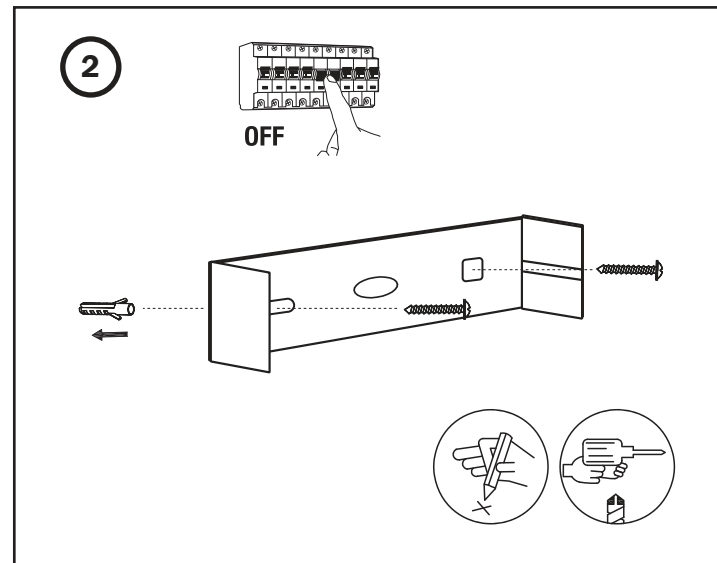

1 x GU10 MAX 8W LED not incl

**TECHNICAL FEATURES - CARACTERÍSTICAS TÉCNICAS**

IP20

100V-240V~50Hz/60Hz

LOREFAR, SL • Dinámica, nº1 • Polígono Industrial Santa Rita  
08755 Castellbisbal • Barcelona • Spain  
faro@lorefar.com • www.faro.es

**LIGHT SOURCE - FUENTE DE LUZ**

2 x GU10 MAX 8W LED not incl  
3 x GU10 MAX 8W LED not incl

**TECHNICAL FEATURES - CARACTERÍSTICAS TÉCNICAS**

	0,2m		<b>IP20</b>	100V-240V~50Hz/60Hz
--	------	--	-------------	---------------------