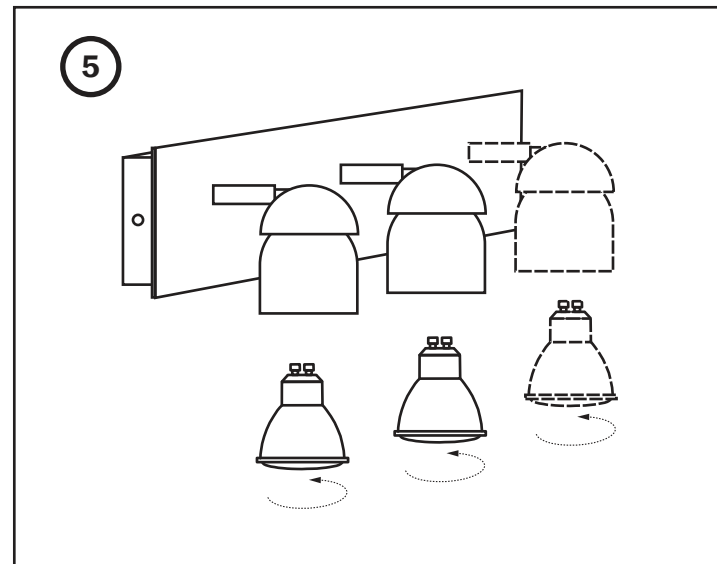

1 x GU10 MAX 8W LED not incl

**TECHNICAL FEATURES - CARACTERÍSTICAS TÉCNICAS**

IP20

100V-240V~50Hz/60Hz

LOREFAR, SL • Dinámica, nº1 • Polígono Industrial Santa Rita  
08755 Castellbisbal • Barcelona • Spain  
faro@lorefar.com • www.faro.es

**LIGHT SOURCE - FUENTE DE LUZ**

2 x GU10 MAX 8W LED not incl  
3 x GU10 MAX 8W LED not incl

**TECHNICAL FEATURES - CARACTERÍSTICAS TÉCNICAS**

	0,2m		<b>IP20</b>	100V-240V~50Hz/60Hz
--	------	--	-------------	---------------------