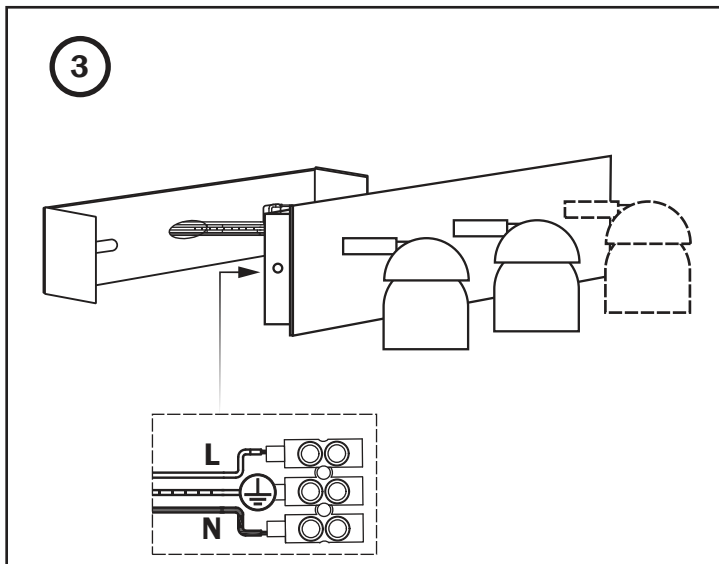

1 x GU10 MAX 8W LED not incl

**TECHNICAL FEATURES - CARACTERÍSTICAS TÉCNICAS**

IP20

100V-240V~50Hz/60Hz

LOREFAR, SL • Dinámica, nº1 • Polígono Industrial Santa Rita  
08755 Castellbisbal • Barcelona • Spain  
faro@lorefar.com • www.faro.es

**LIGHT SOURCE - FUENTE DE LUZ**

2 x GU10 MAX 8W LED not incl  
3 x GU10 MAX 8W LED not incl

**TECHNICAL FEATURES - CARACTERÍSTICAS TÉCNICAS**

	0,2m		<b>IP20</b>	100V-240V~50Hz/60Hz
--	------	--	-------------	---------------------