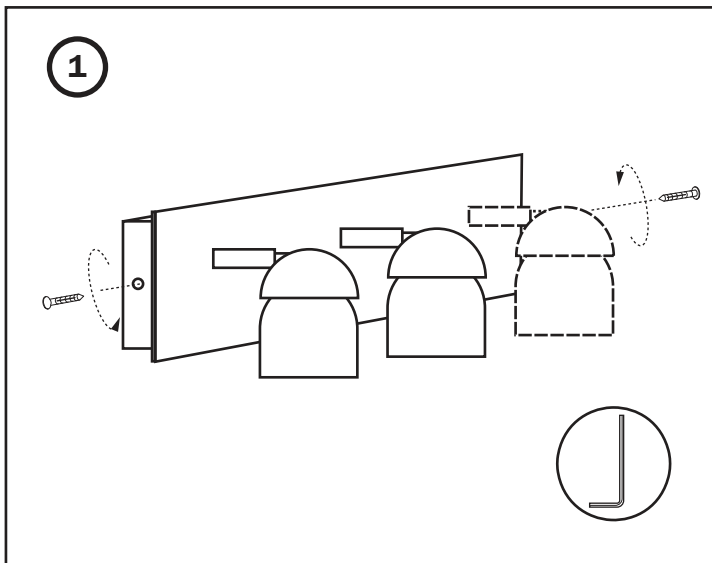

1 x GU10 MAX 8W LED not incl

**TECHNICAL FEATURES - CARACTERÍSTICAS TÉCNICAS**

IP20

100V-240V~50Hz/60Hz

LOREFAR, SL • Dinámica, nº1 • Polígono Industrial Santa Rita  
08755 Castellbisbal • Barcelona • Spain  
faro@lorefar.com • www.faro.es

**LIGHT SOURCE - FUENTE DE LUZ**

2 x GU10 MAX 8W LED not incl  
3 x GU10 MAX 8W LED not incl

**TECHNICAL FEATURES - CARACTERÍSTICAS TÉCNICAS**

	0,2m		<b>IP20</b>	100V-240V~50Hz/60Hz
--	------	--	-------------	---------------------