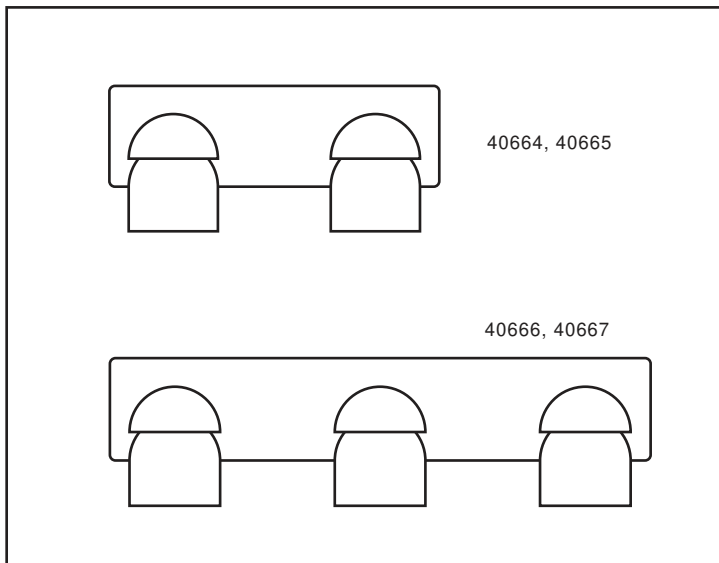

40660, 40661  
40662, 40663

1

2

OFF

3

4

5

**LIGHT SOURCE - FUENTE DE LUZ**

1 x GU10 MAX 8W LED not incl

**TECHNICAL FEATURES - CARACTERÍSTICAS TÉCNICAS**

IP20

100V-240V~50Hz/60Hz

LOREFAR, SL • Dinámica, nº1 • Polígono Industrial Santa Rita  
08755 Castellbisbal • Barcelona • Spain  
faro@lorefar.com • www.faro.es

**LIGHT SOURCE - FUENTE DE LUZ**

2 x GU10 MAX 8W LED not incl  
3 x GU10 MAX 8W LED not incl

**TECHNICAL FEATURES - CARACTERÍSTICAS TÉCNICAS**

	0,2m		<b>IP20</b>	100V-240V~50Hz/60Hz
--	------	--	-------------	---------------------