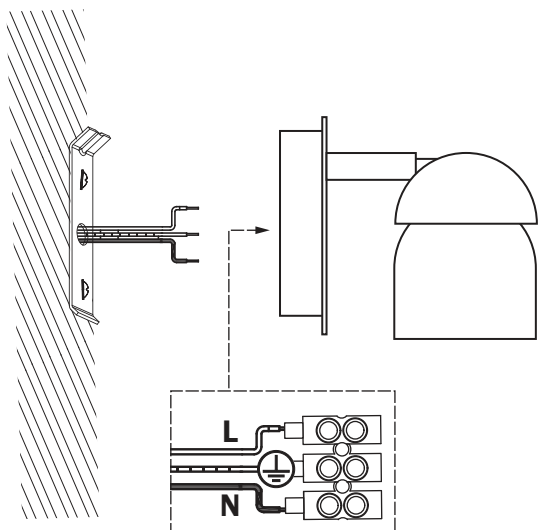

40660, 40661  
40662, 40663

1

2

OFF

3

4

5

**LIGHT SOURCE - FUENTE DE LUZ**

1 x GU10 MAX 8W LED not incl

**TECHNICAL FEATURES - CARACTERÍSTICAS TÉCNICAS**

IP20

100V-240V~50Hz/60Hz

LOREFAR, SL • Dinámica, nº1 • Polígono Industrial Santa Rita  
08755 Castellbisbal • Barcelona • Spain  
faro@lorefar.com • www.faro.es

**LIGHT SOURCE - FUENTE DE LUZ**

2 x GU10 MAX 8W LED not incl  
3 x GU10 MAX 8W LED not incl

**TECHNICAL FEATURES - CARACTERÍSTICAS TÉCNICAS**

	0,2m		<b>IP20</b>	100V-240V~50Hz/60Hz
--	------	--	-------------	---------------------