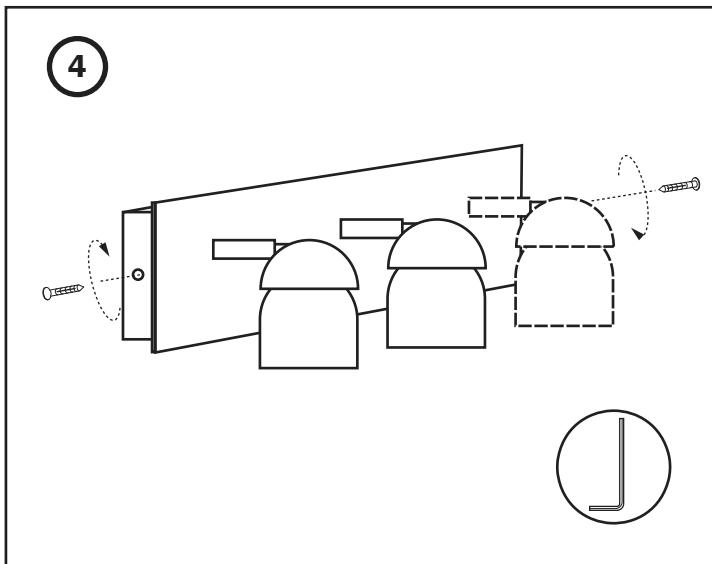

1 x GU10 MAX 8W LED not incl

**TECHNICAL FEATURES - CARACTERÍSTICAS TÉCNICAS**

IP20

100V-240V~50Hz/60Hz

LOREFAR, SL • Dinámica, nº1 • Polígono Industrial Santa Rita  
08755 Castellbisbal • Barcelona • Spain  
faro@lorefar.com • www.faro.es

**LIGHT SOURCE - FUENTE DE LUZ**

2 x GU10 MAX 8W LED not incl  
3 x GU10 MAX 8W LED not incl

**TECHNICAL FEATURES - CARACTERÍSTICAS TÉCNICAS**

	0,2m		<b>IP20</b>	100V-240V~50Hz/60Hz
--	------	--	-------------	---------------------