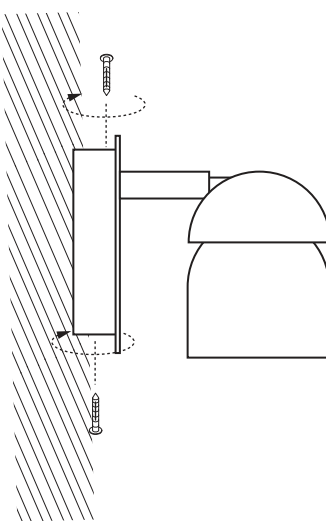

40660, 40661  
40662, 40663

1

2

OFF

3

4

5

**LIGHT SOURCE - FUENTE DE LUZ**

1 x GU10 MAX 8W LED not incl

**TECHNICAL FEATURES - CARACTERÍSTICAS TÉCNICAS**

IP20

100V-240V~50Hz/60Hz

LOREFAR, SL • Dinámica, nº1 • Polígono Industrial Santa Rita  
08755 Castellbisbal • Barcelona • Spain  
faro@lorefar.com • www.faro.es

**LIGHT SOURCE - FUENTE DE LUZ**

2 x GU10 MAX 8W LED not incl  
3 x GU10 MAX 8W LED not incl

**TECHNICAL FEATURES - CARACTERÍSTICAS TÉCNICAS**

	0,2m		<b>IP20</b>	100V-240V~50Hz/60Hz
--	------	--	-------------	---------------------