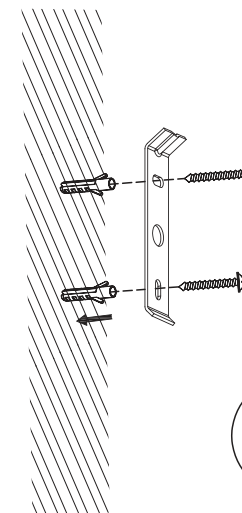

40660, 40661  
40662, 40663

1

2

OFF

3

4

5

**LIGHT SOURCE - FUENTE DE LUZ**

1 x GU10 MAX 8W LED not incl

**TECHNICAL FEATURES - CARACTERÍSTICAS TÉCNICAS**

IP20

100V-240V~50Hz/60Hz

LOREFAR, SL • Dinámica, nº1 • Polígono Industrial Santa Rita  
08755 Castellbisbal • Barcelona • Spain  
faro@lorefar.com • www.faro.es

**LIGHT SOURCE - FUENTE DE LUZ**

2 x GU10 MAX 8W LED not incl  
3 x GU10 MAX 8W LED not incl

**TECHNICAL FEATURES - CARACTERÍSTICAS TÉCNICAS**

	0,2m		<b>IP20</b>	100V-240V~50Hz/60Hz
--	------	--	-------------	---------------------