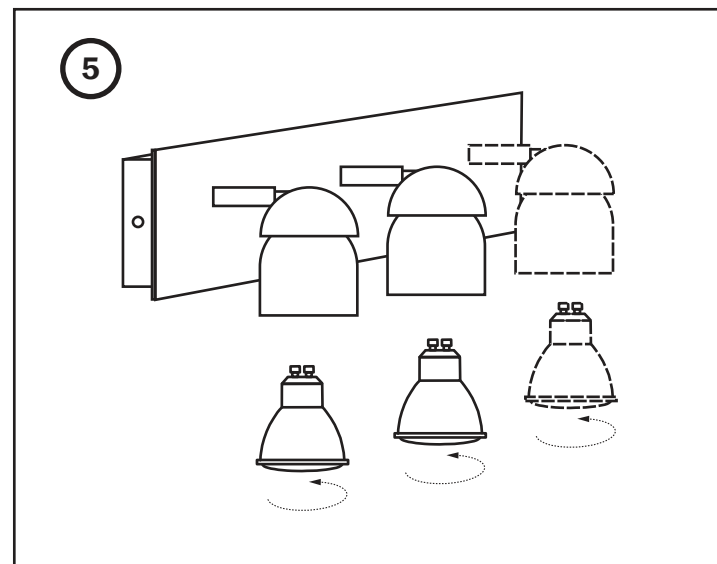

1 x GU10 MAX 8W LED not incl

TECHNICAL FEATURES - CARACTERÍSTICAS TÉCNICAS

IP20

100V-240V~50Hz/60Hz

LOREFAR, SL • Dinámica, nº1 • Polígono Industrial Santa Rita
08755 Castellbisbal • Barcelona • Spain
faro@lorefar.com • www.faro.es

LIGHT SOURCE - FUENTE DE LUZ

2 x GU10 MAX 8W LED not incl
3 x GU10 MAX 8W LED not incl

TECHNICAL FEATURES - CARACTERÍSTICAS TÉCNICAS

	0,2m		IP20	100V-240V~50Hz/60Hz
--	------	--	-------------	---------------------