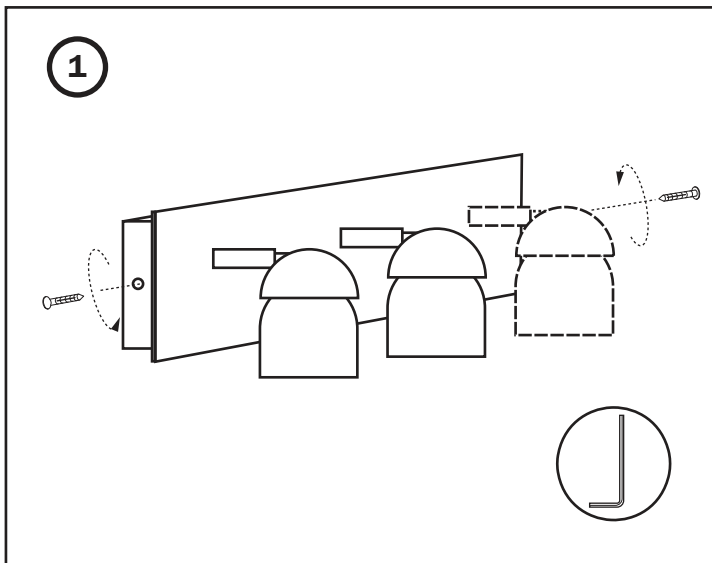

1 x GU10 MAX 8W LED not incl

TECHNICAL FEATURES - CARACTERÍSTICAS TÉCNICAS

IP20

100V-240V~50Hz/60Hz

LOREFAR, SL • Dinámica, nº1 • Polígono Industrial Santa Rita
08755 Castellbisbal • Barcelona • Spain
faro@lorefar.com • www.faro.es

LIGHT SOURCE - FUENTE DE LUZ

2 x GU10 MAX 8W LED not incl
3 x GU10 MAX 8W LED not incl

TECHNICAL FEATURES - CARACTERÍSTICAS TÉCNICAS

	0,2m		IP20	100V-240V~50Hz/60Hz
--	------	--	-------------	---------------------