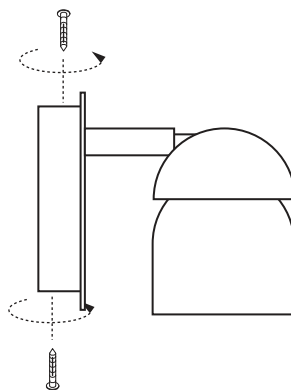

40660, 40661
40662, 40663

1

2

OFF

3

4

5

LIGHT SOURCE - FUENTE DE LUZ

1 x GU10 MAX 8W LED not incl

TECHNICAL FEATURES - CARACTERÍSTICAS TÉCNICAS

IP20

100V-240V~50Hz/60Hz

LOREFAR, SL • Dinámica, nº1 • Polígono Industrial Santa Rita
08755 Castellbisbal • Barcelona • Spain
faro@lorefar.com • www.faro.es

LIGHT SOURCE - FUENTE DE LUZ

2 x GU10 MAX 8W LED not incl
3 x GU10 MAX 8W LED not incl

TECHNICAL FEATURES - CARACTERÍSTICAS TÉCNICAS

	0,2m		IP20	100V-240V~50Hz/60Hz
--	------	--	-------------	---------------------