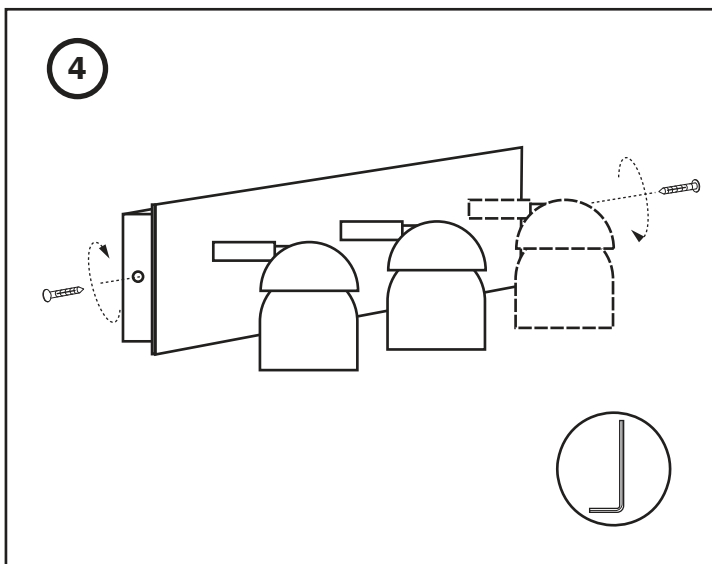

1 x GU10 MAX 8W LED not incl

TECHNICAL FEATURES - CARACTERÍSTICAS TÉCNICAS

IP20

100V-240V~50Hz/60Hz

LOREFAR, SL • Dinámica, nº1 • Polígono Industrial Santa Rita
08755 Castellbisbal • Barcelona • Spain
faro@lorefar.com • www.faro.es

LIGHT SOURCE - FUENTE DE LUZ

2 x GU10 MAX 8W LED not incl
3 x GU10 MAX 8W LED not incl

TECHNICAL FEATURES - CARACTERÍSTICAS TÉCNICAS

	0,2m		IP20	100V-240V~50Hz/60Hz
--	------	--	-------------	---------------------