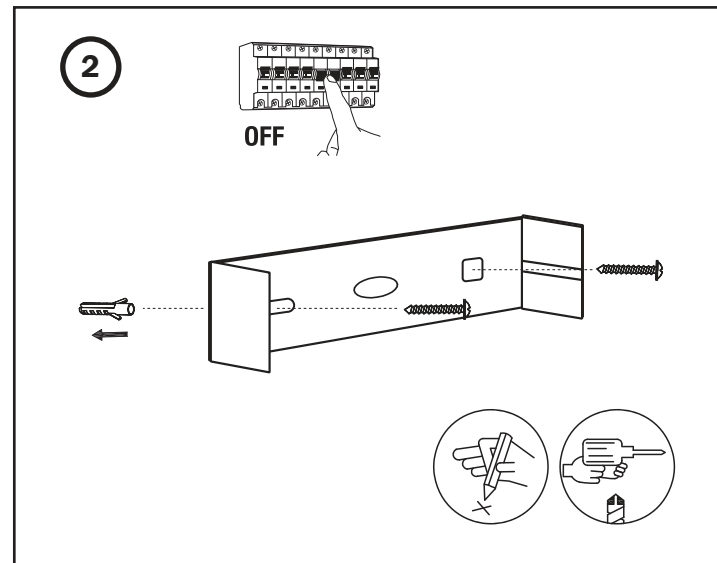

1 x GU10 MAX 8W LED not incl

TECHNICAL FEATURES - CARACTERÍSTICAS TÉCNICAS

IP20

100V-240V~50Hz/60Hz

LOREFAR, SL • Dinámica, nº1 • Polígono Industrial Santa Rita
08755 Castellbisbal • Barcelona • Spain
faro@lorefar.com • www.faro.es

LIGHT SOURCE - FUENTE DE LUZ

2 x GU10 MAX 8W LED not incl
3 x GU10 MAX 8W LED not incl

TECHNICAL FEATURES - CARACTERÍSTICAS TÉCNICAS

	0,2m		IP20	100V-240V~50Hz/60Hz
--	------	--	-------------	---------------------