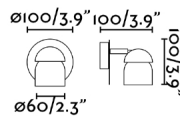

Caractéristiques générales

Fixation	Mur, Plafond
Genre	I
IP	20
Tension	100V-240V
Hertz	50/60Hz
Orientation verticale vers le haut	↻ 45
Orientation horizontale	↻ 350
Puissance	8W

Matériel

Corps/Structure	ABS+Acier
-----------------	-----------