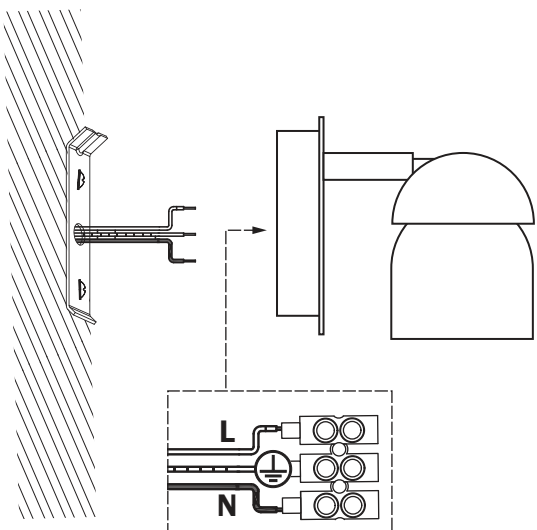

40660, 40661  
40662, 40663

1

2

OFF

3

4

5

**LIGHT SOURCE - FUENTE DE LUZ**

1 x GU10 MAX 8W LED not incl

**TECHNICAL FEATURES - CARACTERÍSTICAS TÉCNICAS**

IP20

100V-240V~50Hz/60Hz

LOREFAR, SL • Dinámica, nº1 • Polígono Industrial Santa Rita  
08755 Castellbisbal • Barcelona • Spain  
faro@lorefar.com • www.faro.es

**LIGHT SOURCE - FUENTE DE LUZ**

2 x GU10 MAX 8W LED not incl  
3 x GU10 MAX 8W LED not incl

**TECHNICAL FEATURES - CARACTERÍSTICAS TÉCNICAS**

LOREFAR, SL • Dinámica, nº1 • Polígono Industrial Santa Rita  
08755 Castellbisbal • Barcelona • Spain  
faro@lorefar.com • www.faro.es