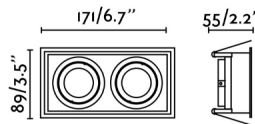

HYDE c'est une luminaire encastrable carré au design simple qui s'intègre discrètement au plafond. Cette luminaire à IP20 et c'est orientable. Fini en noir.

Caractéristiques générales

Fixation	Plafond
IP	20
Hertz	50/60Hz
Orientation verticale vers le haut	↻ 30
Orientation verticale vers le bas	↻ 30
Dimensions boîte d'encastrement	83x165mm
Puissance	8W
Taille de la coupe	83x165mm

Matériel

Corps/Structure	Acier
-----------------	-------

Finitions

Corps/Structure	Noir Mat
-----------------	----------

Caractéristiques de l'éclairage

Source lumineuse incluse	Non
Épaisseur maximale du plafond	24
Orientation de la lumière	Éclairage d'accentuation
Porte-lampe inclus	Non
Porte-lampe recommandé	43065