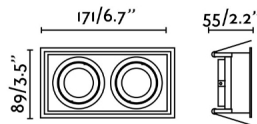

HYDE SQ 2L Lámpara empotrable blanco cuadrado orientable

Ref. 40126

HYDE es un empotrable cuadrado de diseño sencillo que queda discretamente integrada en el techo. Esta luminaria tiene IP20 y es orientable. Acabado en blanco.

Características generales

Fijación	Techo
IP	20
Hercios	50/60Hz
Orientación vertical arriba	↻ 30
Orientación vertical abajo	↻ 30
Medidas caja de empotrar	83x165mm
Potencia	8W
Medida de corte	83x165mm

Material

Cuerpo/Estructura	Acero
-------------------	-------

Acabados

Cuerpo/Estructura	Blanco Mate
-------------------	-------------

Características lumínicas

Fuente de luz incluida	No
Grosor máximo de techo	24
Orientación de la luz	Acento
Portalámparas incluido	No
Portalámparas recomendado	43065