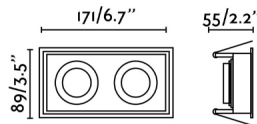

HYDE è una empotrable quadrata dal design semplice, il quale si adatta in modo semplice nel tetto. Questa luminaria ha IP44. In finitura nera.

Caratteristiche generali

Fissare	Soffitto
IP	44
Hertz	50/60Hz
Dimensioni scatola da incasso	83x165mm
Potenza	8W
Dimensione di taglio	83x165mm

Materiale

Corpo/Struttura	Acciaio
-----------------	---------

Finiture

Corpo/Struttura	Nero Opaco
-----------------	------------

Caratteristiche dell'illuminazione

Sorgente luminosa inclusa	No
Spessore massimo del soffitto	24
Orientamento della luce	luce d'accento
Portalamпада incluso	No
Portalamпада raccomandato	43065