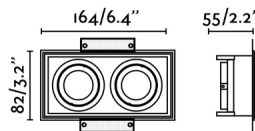

### Características generales

Fijación	Techo
IP	20
Hercios	50/60Hz
Orientación vertical arriba	↻ 30
Orientación vertical abajo	↻ 30
Medidas caja de empotrar	182x93mm
Potencia	8W
Medida de corte	182x93mm