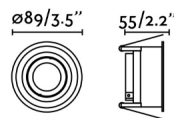

**HYDE R Lámpara empotrable blanco redondo orientable**  
**Ref. 40118**

Luminaria empotrable redonda de diseño sencillo que queda discretamente integrada en el techo. Esta luminaria tiene IP20 y es orientable. Acabado en blanco.

**Características generales**

Fijación	Techo
IP	20
Hercios	50/60Hz
Orientación vertical arriba	↻ 30
Orientación vertical abajo	↻ 30
Medidas caja de empotrar	ø83mm
Potencia	8W
Medida de corte	ø83mm

**Material**