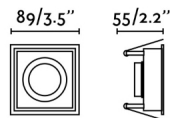

Luminaria empotrable cuadrada de diseño sencillo que queda discretamente integrada en el techo. Esta luminaria tiene IP44. Acabado en negro.

Características generales

Fijación	Techo
IP	44
Hercios	50/60Hz
Medidas caja de empotrar	83x83mm
Potencia	8W
Medida de corte	83x83mm

Material

Cuerpo/Estructura	Acero
-------------------	-------

Acabados

Cuerpo/Estructura	Negro Mate
-------------------	------------

Características lumínicas

Fuente de luz incluida	No
Grosor máximo de techo	24
Orientación de la luz	Acento
Portalámparas incluido	No
Portalámparas recomendado	43065