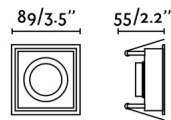

Luminaria empotrable cuadrada de diseño sencillo que queda discretamente integrada en el techo. Esta luminaria tiene IP44. Acabado en blanco.

Características generales

Fijación	Techo
IP	44
Hercios	50/60Hz
Medidas caja de empotrar	83x83mm
Potencia	8W
Medida de corte	83x83mm

Material

Cuerpo/Estructura	Acero
-------------------	-------

Acabados

Cuerpo/Estructura	Blanco Mate
-------------------	-------------

Características lumínicas

Fuente de luz incluida	No
Grosor máximo de techo	24
Orientación de la luz	Acento
Portalámparas incluido	No
Portalámparas recomendado	43065