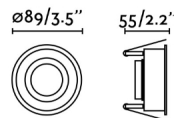

## Caractéristiques générales

Fixation	Plafond
IP	44
Hertz	50/60Hz
Dimensions boîte d'encastrement	ø83mm
Puissance	8W
Taille de la coupe	ø83mm