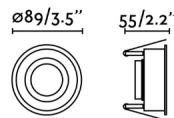

Luminaire encastrable rond au design simple qui s'intègre discrètement au plafond. Cette luminaire à IP44. Fini en blanc.

Caractéristiques générales

Fixation	Plafond
IP	44
Hertz	50/60Hz
Dimensions boîte d'encastrement	ø83mm
Puissance	8W
Taille de la coupe	ø83mm

Matériel

Corps/Structure	Acier
------------------------	-------

Finitions

Corps/Structure	Blanc Mat
------------------------	-----------

Caractéristiques de l'éclairage

Source lumineuse incluse	Non
Épaisseur maximale du plafond	24
Orientation de la lumière	Éclairage d'accentuation
Porte-lampe incluido	Non
Porte-lampe recommandé	43065