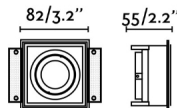

Caractéristiques générales

Fixation	Plafond
IP	20
Hertz	50/60Hz
Orientation verticale vers le haut	⇒ 30
Orientation verticale vers le bas	⇒ 30
Dimensions boîte d'encastrement	102x93mm
Puissance	8W
Taille de la coupe	102x93mm