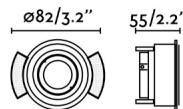

Luminaria empotrable redonda de diseño sencillo que queda discretamente integrada en el techo. Esta luminaria tiene IP20 y es orientable. Acabado en blanco y sin marco.

Características generales

Fijación	Techo
IP	20
Hercios	50/60Hz
Orientación vertical arriba	↻ 30
Orientación vertical abajo	↻ 30
Medidas caja de empotrar	ø104mm
Potencia	8W
Medida de corte	ø83mm

Material

Cuerpo/Estructura	Acero
-------------------	-------

Acabados

Cuerpo/Estructura	Blanco Mate
-------------------	-------------

Características lumínicas

Fuente de luz incluida	No
Grosor máximo de techo	24
Orientación de la luz	Acento
Portalámparas incluido	No
Portalámparas recomendado	43065