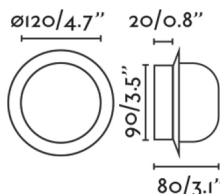

MAY és una divertida col·lecció d'aplics dissenyada per Faro Lab. La seva estructura és de forma circular i es pot trobar en cinc acabats. Pot ser instal·lada en la paret o en el sostre com a plafó, i en multitud d'espais interiors. També en el bany gràcies a l'IP44. Aquest aplic verd, projecta una llum càlida uniforme, està fabricat en acer i compta amb un difusor de vidre.

### Característiques generals

Fixació	Sostre, Paret
Classe	II
IP	44
Voltatge	100V-240V
Hercios	50/60Hz
Potència	4W