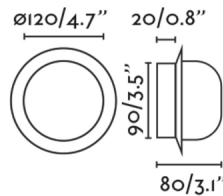

MAY è una divertente collezione di applique disegnata da Faro Lab. La struttura è di forma circolare, e la possiamo trovare in cinque versioni differenti. È possibile installarla su una parete o sul soffitto come una plafoniera, in un'infinità di ambienti interni, persino nel bagno, grazie all'IP44. Questa applique di colore blu, che proietta una luce calda e uniforme, è fabbricata in acciaio e conta con un diffusore centrale di cristallo.

Caratteristiche generali

Fissare	Parete, Soffitto
Classe	II
IP	44
Voltaggio	100V-240V
Hertz	50/60Hz
Potenza	4W

Materiale

Corpo/Struttura	Acciaio
Diffusore	Vetro

Finiture

Corpo/Struttura	Blu
Diffusore	Bianco Opale