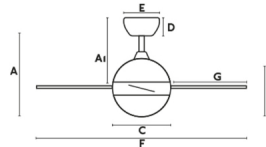

A	A1	B	C	D	E	F	G
549,0141"	447,0740"	295,01161"		80,31"	165,8,5"	497,00382"	338,02,91"

Características generales

Fijación	Techo
Clase	I
IP	20
Voltaje	100V-240V
Hercios	50/60Hz
Potencia	24W
W	5,5-8,8-14-20,6-27,5-34,8
RPM	139-172-206-245-268-300
Flujo de aire (m3/min)	130
Función inversa	Si
Tipo de motor	DC
Nº de palas	3
Palas reversibles	No
Techo inclinado	Si
Se puede instalar sin tija	No
Tipo de control incluido	Mando a distancia con temporizador + Alexa/Google/Siri