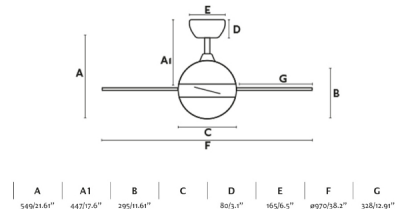

## Características generales

Fijación	Techo
Clase	I
IP	20
Voltaje	220V-240V
Hercios	50Hz
Potencia	24W
W	5,5-8,8-14-20,6-27,5-34,8
RPM	139-172-206-245-268-300
Flujo de aire (m3/min)	130
Función inversa	Si
Tipo de motor	DC
Nº de palas	3
Palas reversibles	No
Techo inclinado	Si
Se puede instalar sin tija	No
Tipo de control incluido	Mando a distancia con temporizador