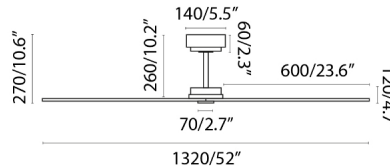

MILOS es un ventilador de techo negro y largo ideal para espacios de 17'6 a 28m2. De diseño sencillo y atemporal, este ventilador con motor DC funciona accionado por mando a distancia incluido. Dispone de 6 velocidades regulables con un consumo de 4 - 6 - 10 - 16 - 28 - 34W y 50 - 73 - 96 - 118 - 143 - 188 revoluciones por minuto según velocidad. MILOS dispone de función inversa y es apto para techo inclinado. También cuenta con la tecnología SMART FAN, que le permitirá controlarlo con la aplicación WiZ. Funciona con WIFI 2.4 GHz y desarrolla las mismas funcionalidades que el mando a distancia. Es compatible con Alexa, Google assistant y Siri. Recuerda que es necesario añadir el receptor Smart Ref. 34150 - 06 que no viene incluido.